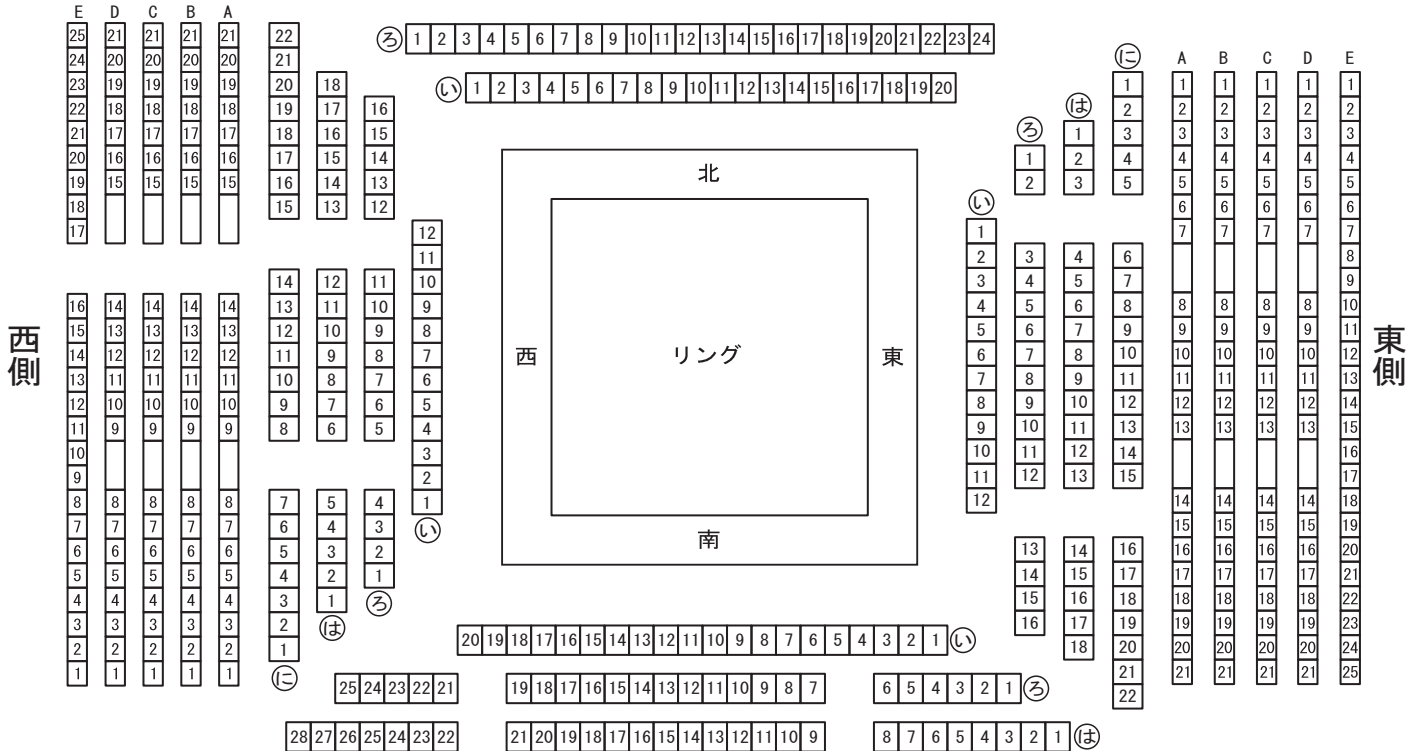

# 後楽園ホールプロレスリング座席表

北側

四番入口 ➡

➡ 一番入口

三番入口  
↑

二番入口  
↑

南側

4扉

3扉

正面ロビー

2扉

1扉