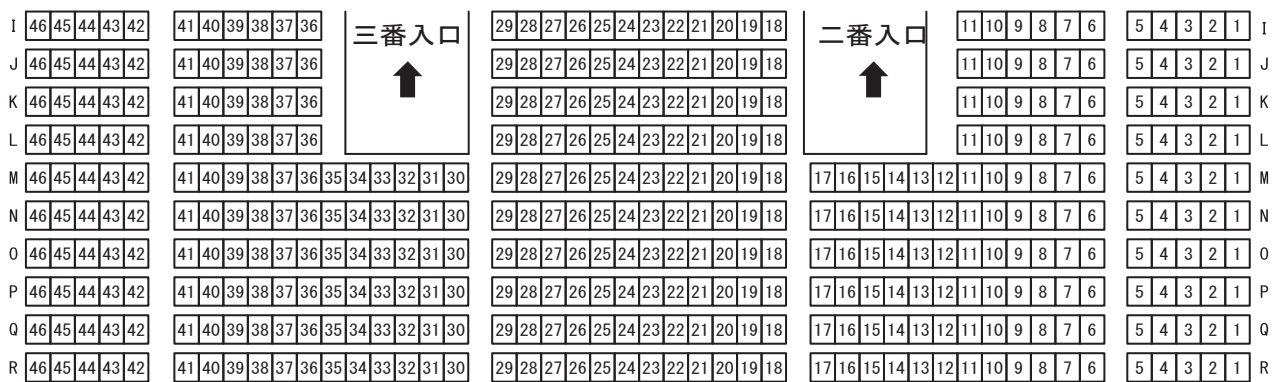

# 後楽園ホールプロレスリング座席表

北側

四番入口 ➡

➡ 一番入口

三番入口  
↑

二番入口  
↑

南側

4扉

3扉

正面ロビー

2扉

1扉