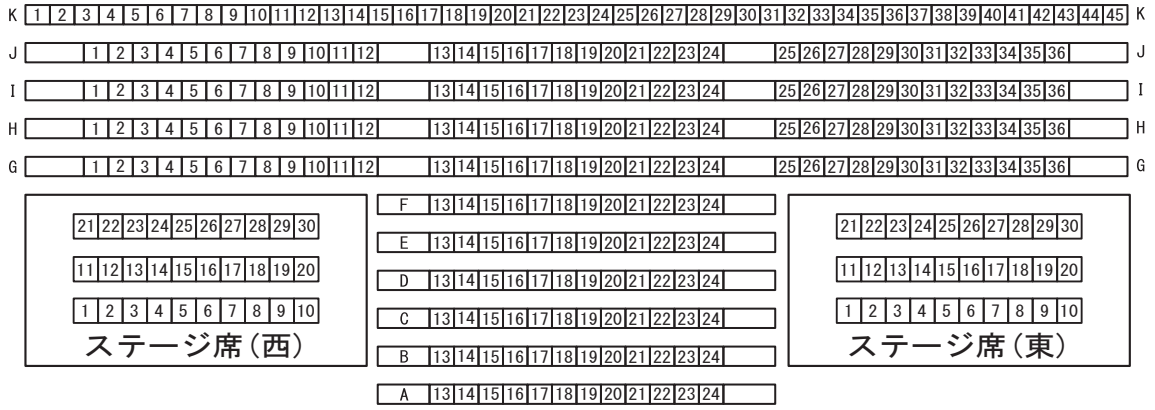

# 後楽園ホールプロレスリング座席表

北側

四番入口 ➡

➡ 一番入口

三番入口  
↑

二番入口  
↑

南側

4扉

3扉

正面ロビー

2扉

1扉