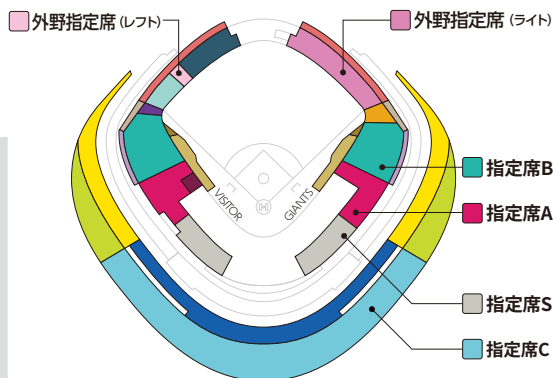

教育旅行向け観戦プラン※学校主催の教育旅行のみ

教育旅行限定の特典付きプランです。人数問わず、観戦いただけるプランをご用意しております。ドームでの観戦のため、雨の日でも安心してお楽しみいただけます。

＼お申込み特典！

特典
1

「野球殿堂博物館」
入館券サービス!

特典
2

学校名入り

オリジナル
マフラータオル
をプレゼント!

特典
3

東京ドームの
メインビジョン
に学校名を掲載!

特典
4

お弁当各種
お一人様1個につき
500円引き!

※別途お申込みが必要となります。

◆料金

カテゴリI	指定席A 5,800円	指定席B 4,500円	指定席C 2,200円	外野指定席 2,300円
カテゴリII	指定席A 6,200円	指定席B 4,900円	指定席C 2,500円	外野指定席 2,600円

※表示価格は税込です。

教育旅行向け観戦プランの注意事項

※主催者の許可なく、営利目的として行われるチケットの転売を禁止しております。転売されたチケットでの入場はお断りすることがございます。※お申込みの時期や人数によっては、まとまった座席のご用意ができない場合がございます。※本プランの指定席Cは、大人・小中高生共通料金となります。小中高生券の設定はございません。※1・3塁の指定はできません。(希望はお受けいたします)。※旅行教育向け観戦プランに東京ドームグループ利用券500円券はつきません。

旅行代理店様向け会員販売サイト

東京ドーム読売ジャイアンツ公式戦の観戦チケットを少人数からご購入いただける「チケット販売サイト」です。

カテゴリI	指定席S 6,800円	指定席A 5,800円	指定席B 4,500円	指定席C(大人) 2,200円	指定席C(小中高) 1,000円	外野指定席 2,300円
カテゴリII	指定席S 7,300円	指定席A 6,200円	指定席B 4,900円	指定席C(大人) 2,500円	指定席C(小中高) 1,000円	外野指定席 2,600円

※表示価格は税込です。

個人お申込みプランの注意事項

※本プランに東京ドームグループ利用券500円券はつきません。
※観戦チケット単券のご注文のみ承ります。

旅行代理店様限定「チケット販売サイト」からご購入いただけます。
下記URLからアクセスしてください。

<https://tdcmember.jp/tdcagt01/>

※精算方法はクーポンのみとなります。※キャンセルはできません。※その他の精算方法を希望される場合はお問い合わせください。

◆残券状況は「旅行会社専用サイト」よりご確認ください。