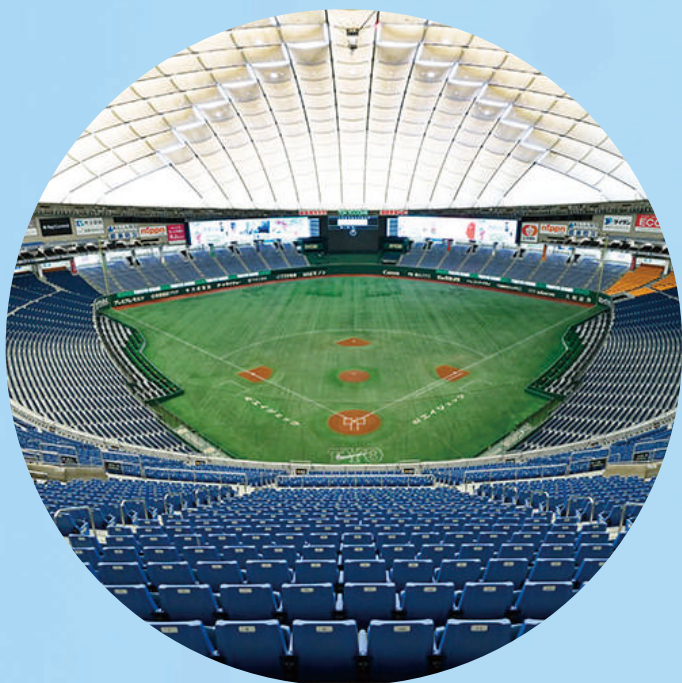

# 心が動く、心に残る。

東京ドームシティは、野球場、ホテル、遊園地を中心に

様々なレジャーやイベント、お食事、ショッピングが気軽に楽しめる、

年間約3,900万人ものお客様が訪れる

都心最大級のエンターテインメントエリアです。

TOKYO  
DOME  
CITY