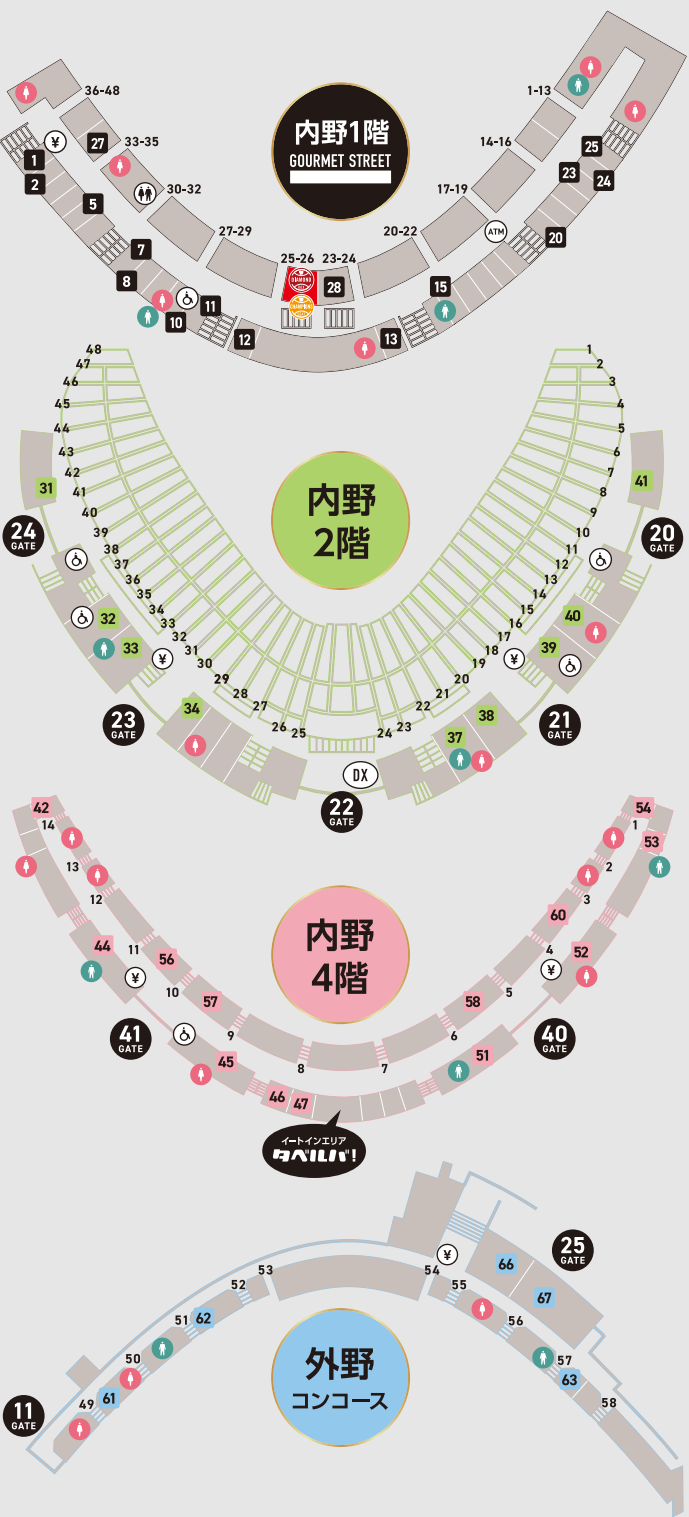

HELMET CUP GOURMET

[ヘルメットカップグルメ]

ナチョス
¥980 グルメMAPを
チェック! ▼
44 57 58 62

**山盛りポテトと
鶏の唐揚げ**
¥1,650 グルメMAPを
チェック! ▶ 8

牛すじガバオ
¥1,500 グルメMAPを
チェック! ▶ 10

**濃厚デミチーズの
フィッシュ&チップス**
¥1,580 グルメMAPを
チェック! ▶ 27

**サクサクエビマヨ団子
& 海老餃子**
¥1,500 グルメMAPを
チェック! ▶ 2

**助っ人
豚キムチ焼きそば**
¥1,200 グルメMAPを
チェック! ▶ 11

チキンナゲット
¥800 グルメMAPを
チェック! ▼
12 31 34 37 38 44 46 58

キムチもつ
¥880 グルメMAPを
チェック! ▼
32 40 45 51 66

**ソフトクリーム
(バナナ)**
¥800 グルメMAPを
チェック! ▼
12 46 66

**2種の
瀬戸内ジェラートの
和どらパフェ**
¥950 グルメMAPを
チェック! ▶ 54

枝豆
¥800 グルメMAPを
チェック! ▶ 56 63

ディップドッツ
¥800 グルメMAPを
チェック! ▶ 46

TOKYO DOME MAP

東京ドーム場内グルメマップ

SHOPLIST

ショッピングリスト

内野1階 GOURMET STREET	1 Bomb Dogs	モ	13 105 (ホットドッグ・スナック)	📄	
	2 王中華房 (ワンズチャウ)	モ	15 バインミーバインミー	モ	
	5 大阪焼肉・ホルモン ふたご	モ	20 RRainbow	モ	
	7 ビザラエクスプレス	モ	23 106 (お弁当)		
	8 鉄板酒場 鐵一	モ	24 札幌蟹工船		
	10 クルン・サイアム		25 マリオンクレープ	モ	
	11 お好み焼き・鉄板焼き88/パチパチ	モ	27 Crispy's Burger	モ	
	12 104 (ホットドッグ・スナック)	📄	28 109 (お弁当)		
	内野2階	31 201 (ハンバーガー)		38 208 (スナック・お弁当)	モ
		32 202 (丼もの・お弁当)		39 209 (ハンバーガー・お弁当)	
		33 203 (ハンバーガー・お弁当)		40 210 (丼もの・お弁当)	
		34 204 (スナック・お弁当)	モ	41 NOW8 (ドリンク)	
37 207 (ホットドッグ・丼もの)					
内野4階		42 マリオンクレープ		53 親父のクラフトハイボール	
	44 402 (ハンバーガー・ホットドッグ)		54 農家のこだわり 和おやつ		
	45 403 (丼もの)		56 MOMOSUSHI		
	46 404 (ハンバーガー)		57 409 (クールデザート・お弁当)	モ	
	47 築地銀だこ大衆酒場		58 410 (クールデザート・お弁当)	モ	
	51 406 (丼もの)		60 412 (お弁当・ホットドッグ)	📄	
	52 407 (ハンバーガー・ドリンク)				
	コンコース 外野	61 O.F 8 (ハンバーガー)		66 O.F 6 (丼もの・お弁当)	
62 O.F 7 (おつまみ)			67 築地銀だこ		
63 球場屋台 大平ちゃん					