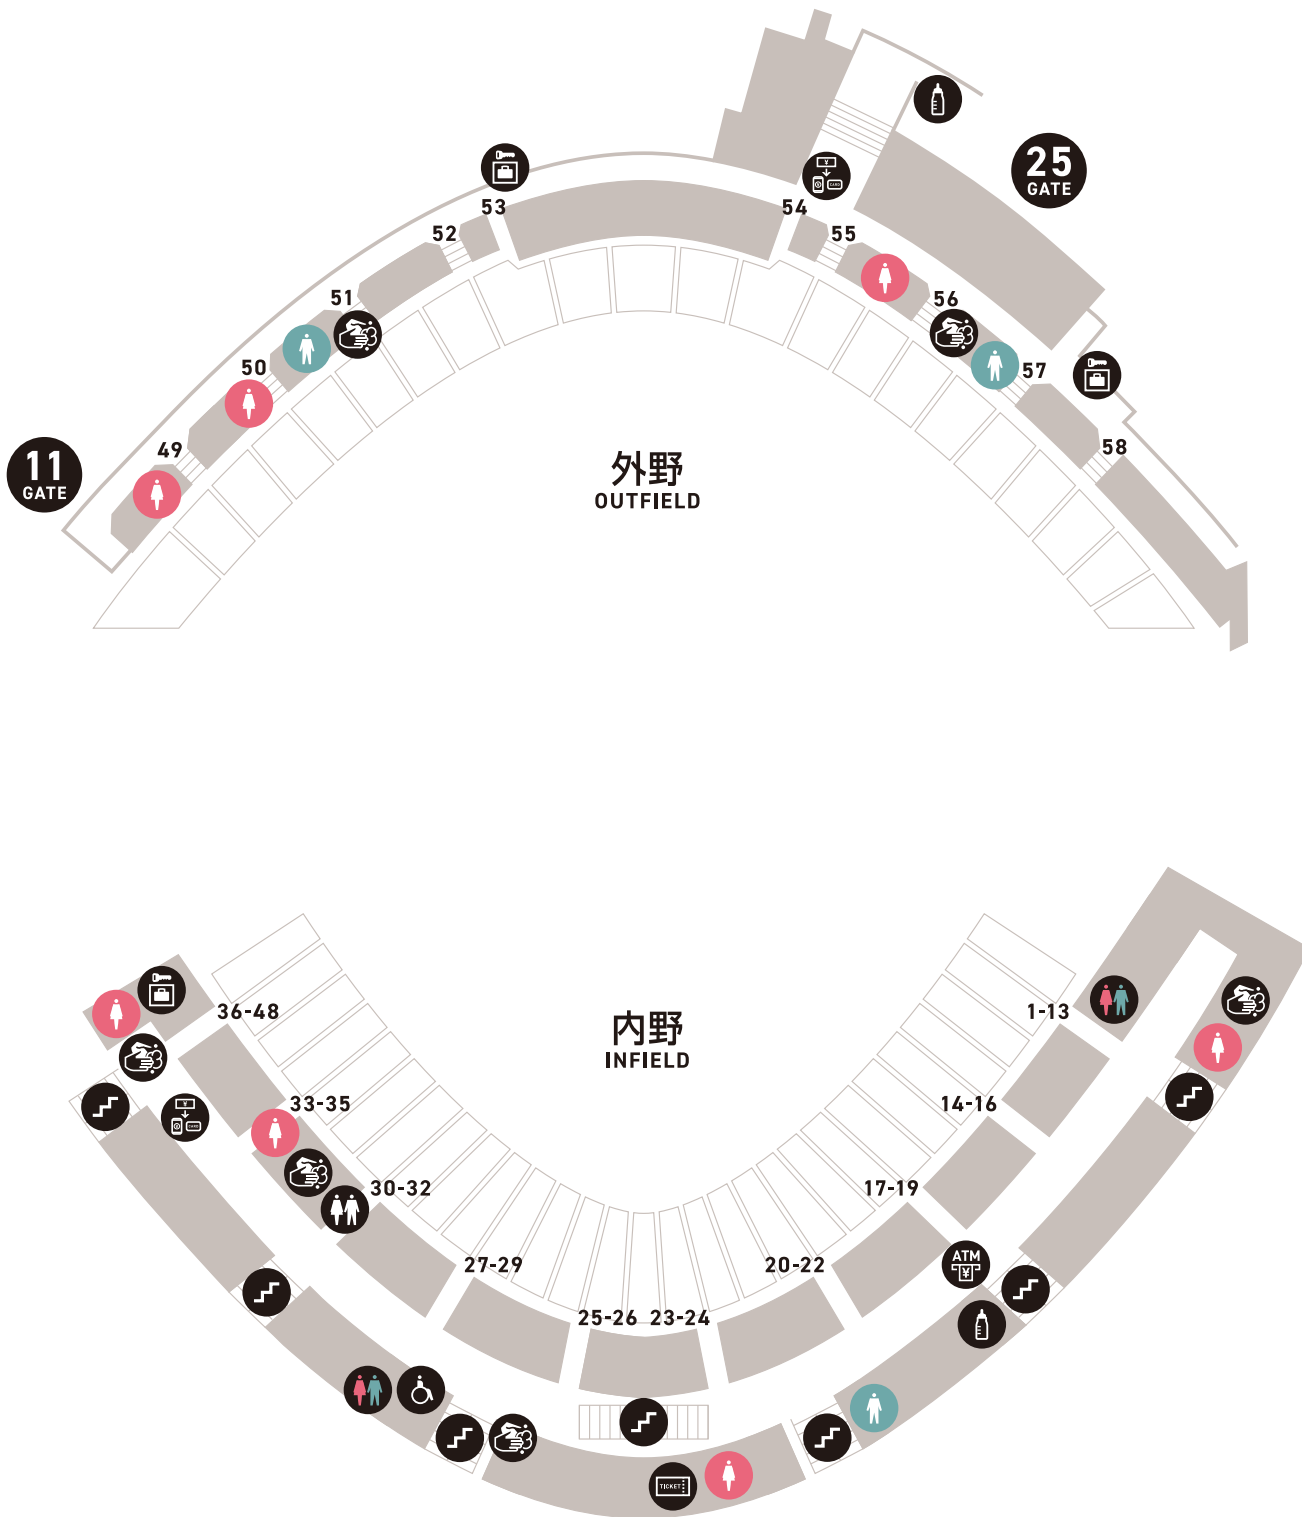

東京ドーム 全館案内マップ

1F

場内禁煙
NO SMOKING

トイレ
RED ROOM

男女共用トイレ
UNISEX

女性トイレ
WOMEN

男性トイレ
MEN

バリアフリートイレ
HANDICAP ACCESSIBLE RESTROOM

階段
STAIRS

ATM
ATM

ベビールーム
BABY ROOM

チケット
TICKETS

チャージ機
CHARGE MACHINE

ロッカー
LOCKER

手洗い場
WASH STATION

電話
TELEPHONE

案内
INFORMATION

東京ドーム 全館案内マップ

2F

東京ドーム 全館案内マップ

3F

4F

場内禁煙
NO SMOKING

トイレ
RED ROOM

男女共用トイレ
UNISEX

女性トイレ
WOMEN

男性トイレ
MEN

バリアフリートイレ
HANDICAP ACCESSIBLE RESTROOM

階段
STAIRS

ATM
ATM

ベビールーム
BABY ROOM

チケット
TICKETS