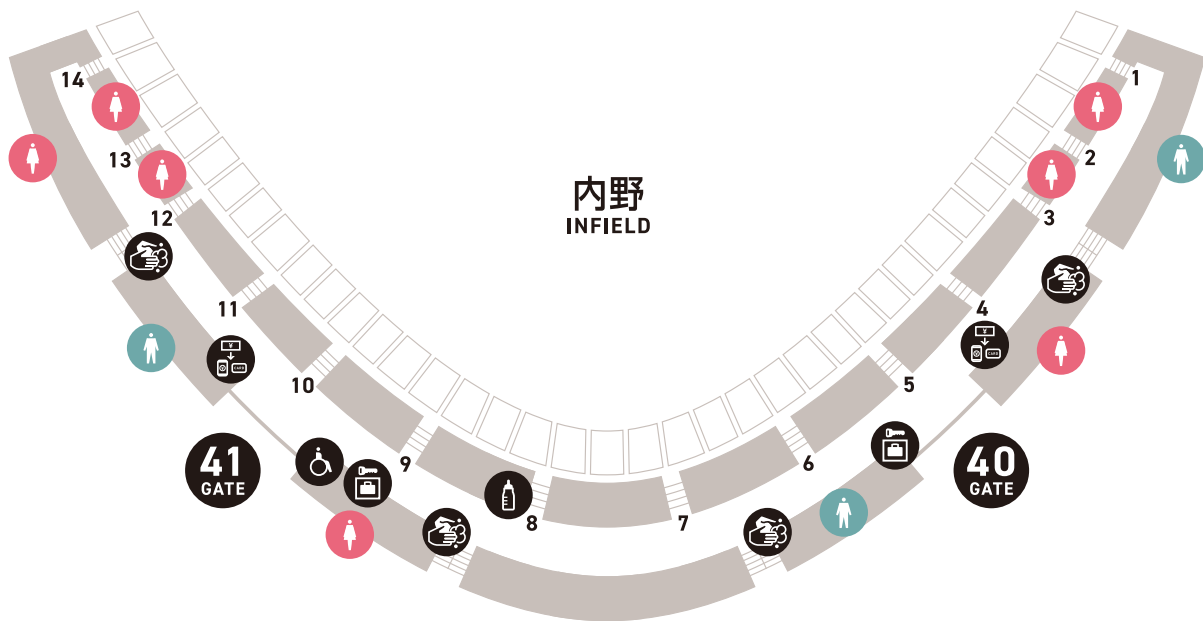

階段
STAIRS

ATM
ATM

ベビールーム
BABY ROOM

チケット
TICKETS

チャージ機
CHARGE MACHINE

ロッカー
LOCKER

手洗い場
WASH STATION

電話
TELEPHONE

案内
INFORMATION

東京ドーム 全館案内マップ

2F

東京ドーム 全館案内マップ

3F

4F

場内禁煙
NO SMOKING

トイレ
RED ROOM

男女共用トイレ
UNISEX

女性トイレ
WOMEN

男性トイレ
MEN

バリアフリートイレ
HANDICAP ACCESSIBLE RESTROOM

階段
STAIRS

ATM
ATM

ベビールーム
BABY ROOM

チケット
TICKETS