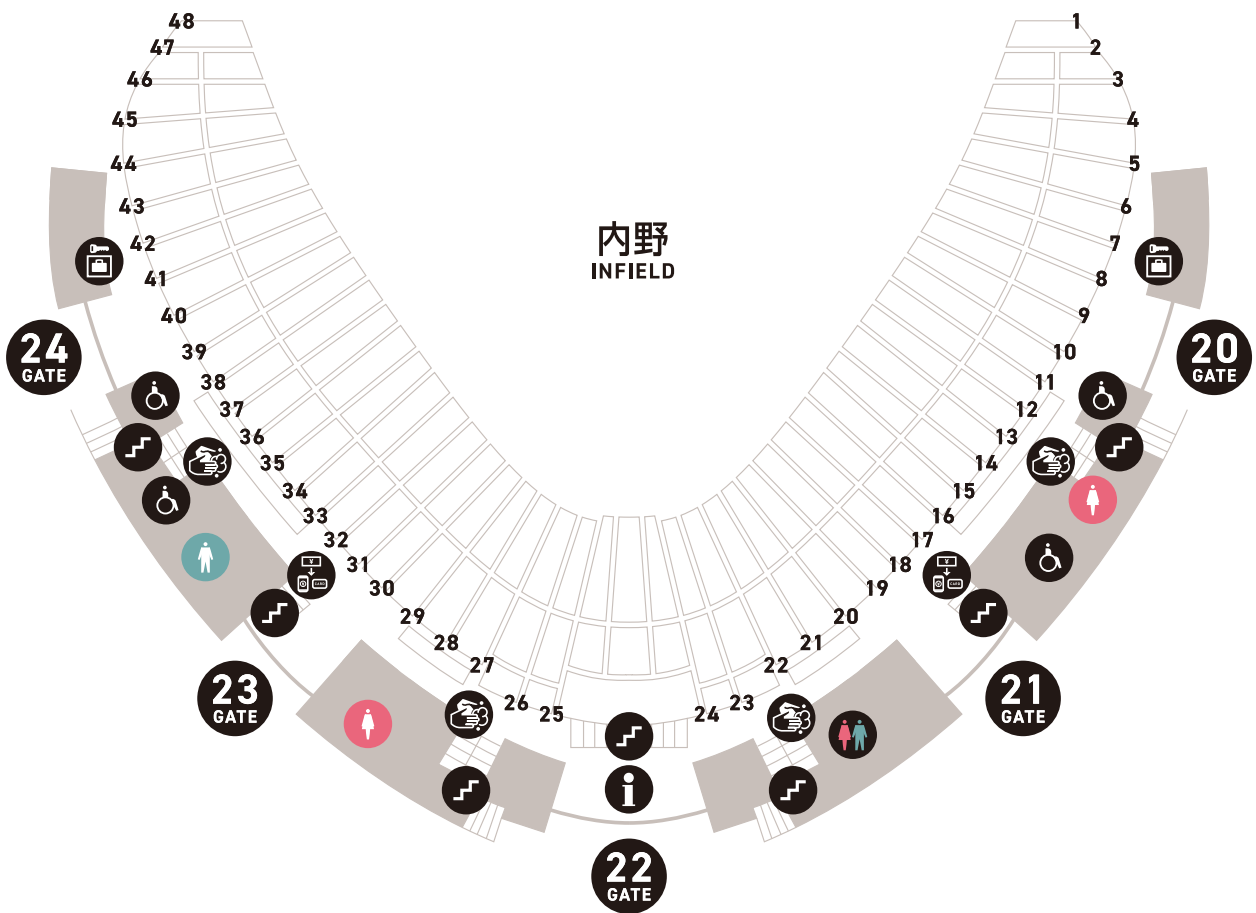

東京ドーム 全館案内マップ

1F

場内禁煙
NO SMOKING

トイレ
RED ROOM

男女共用トイレ
UNISEX

女性トイレ
WOMEN

男性トイレ
MEN

バリアフリートイレ
HANDICAP ACCESSIBLE RESTROOM

階段
STAIRS

ATM
ATM

ベビールーム
BABY ROOM

チケット
TICKETS

チャージ機
CHARGE MACHINE

ロッカー
LOCKER

手洗い場
WASH STATION

電話
TELEPHONE

案内
INFORMATION

東京ドーム 全館案内マップ

2F

東京ドーム 全館案内マップ

3F

4F

場内禁煙
NO SMOKING

トイレ
RED ROOM