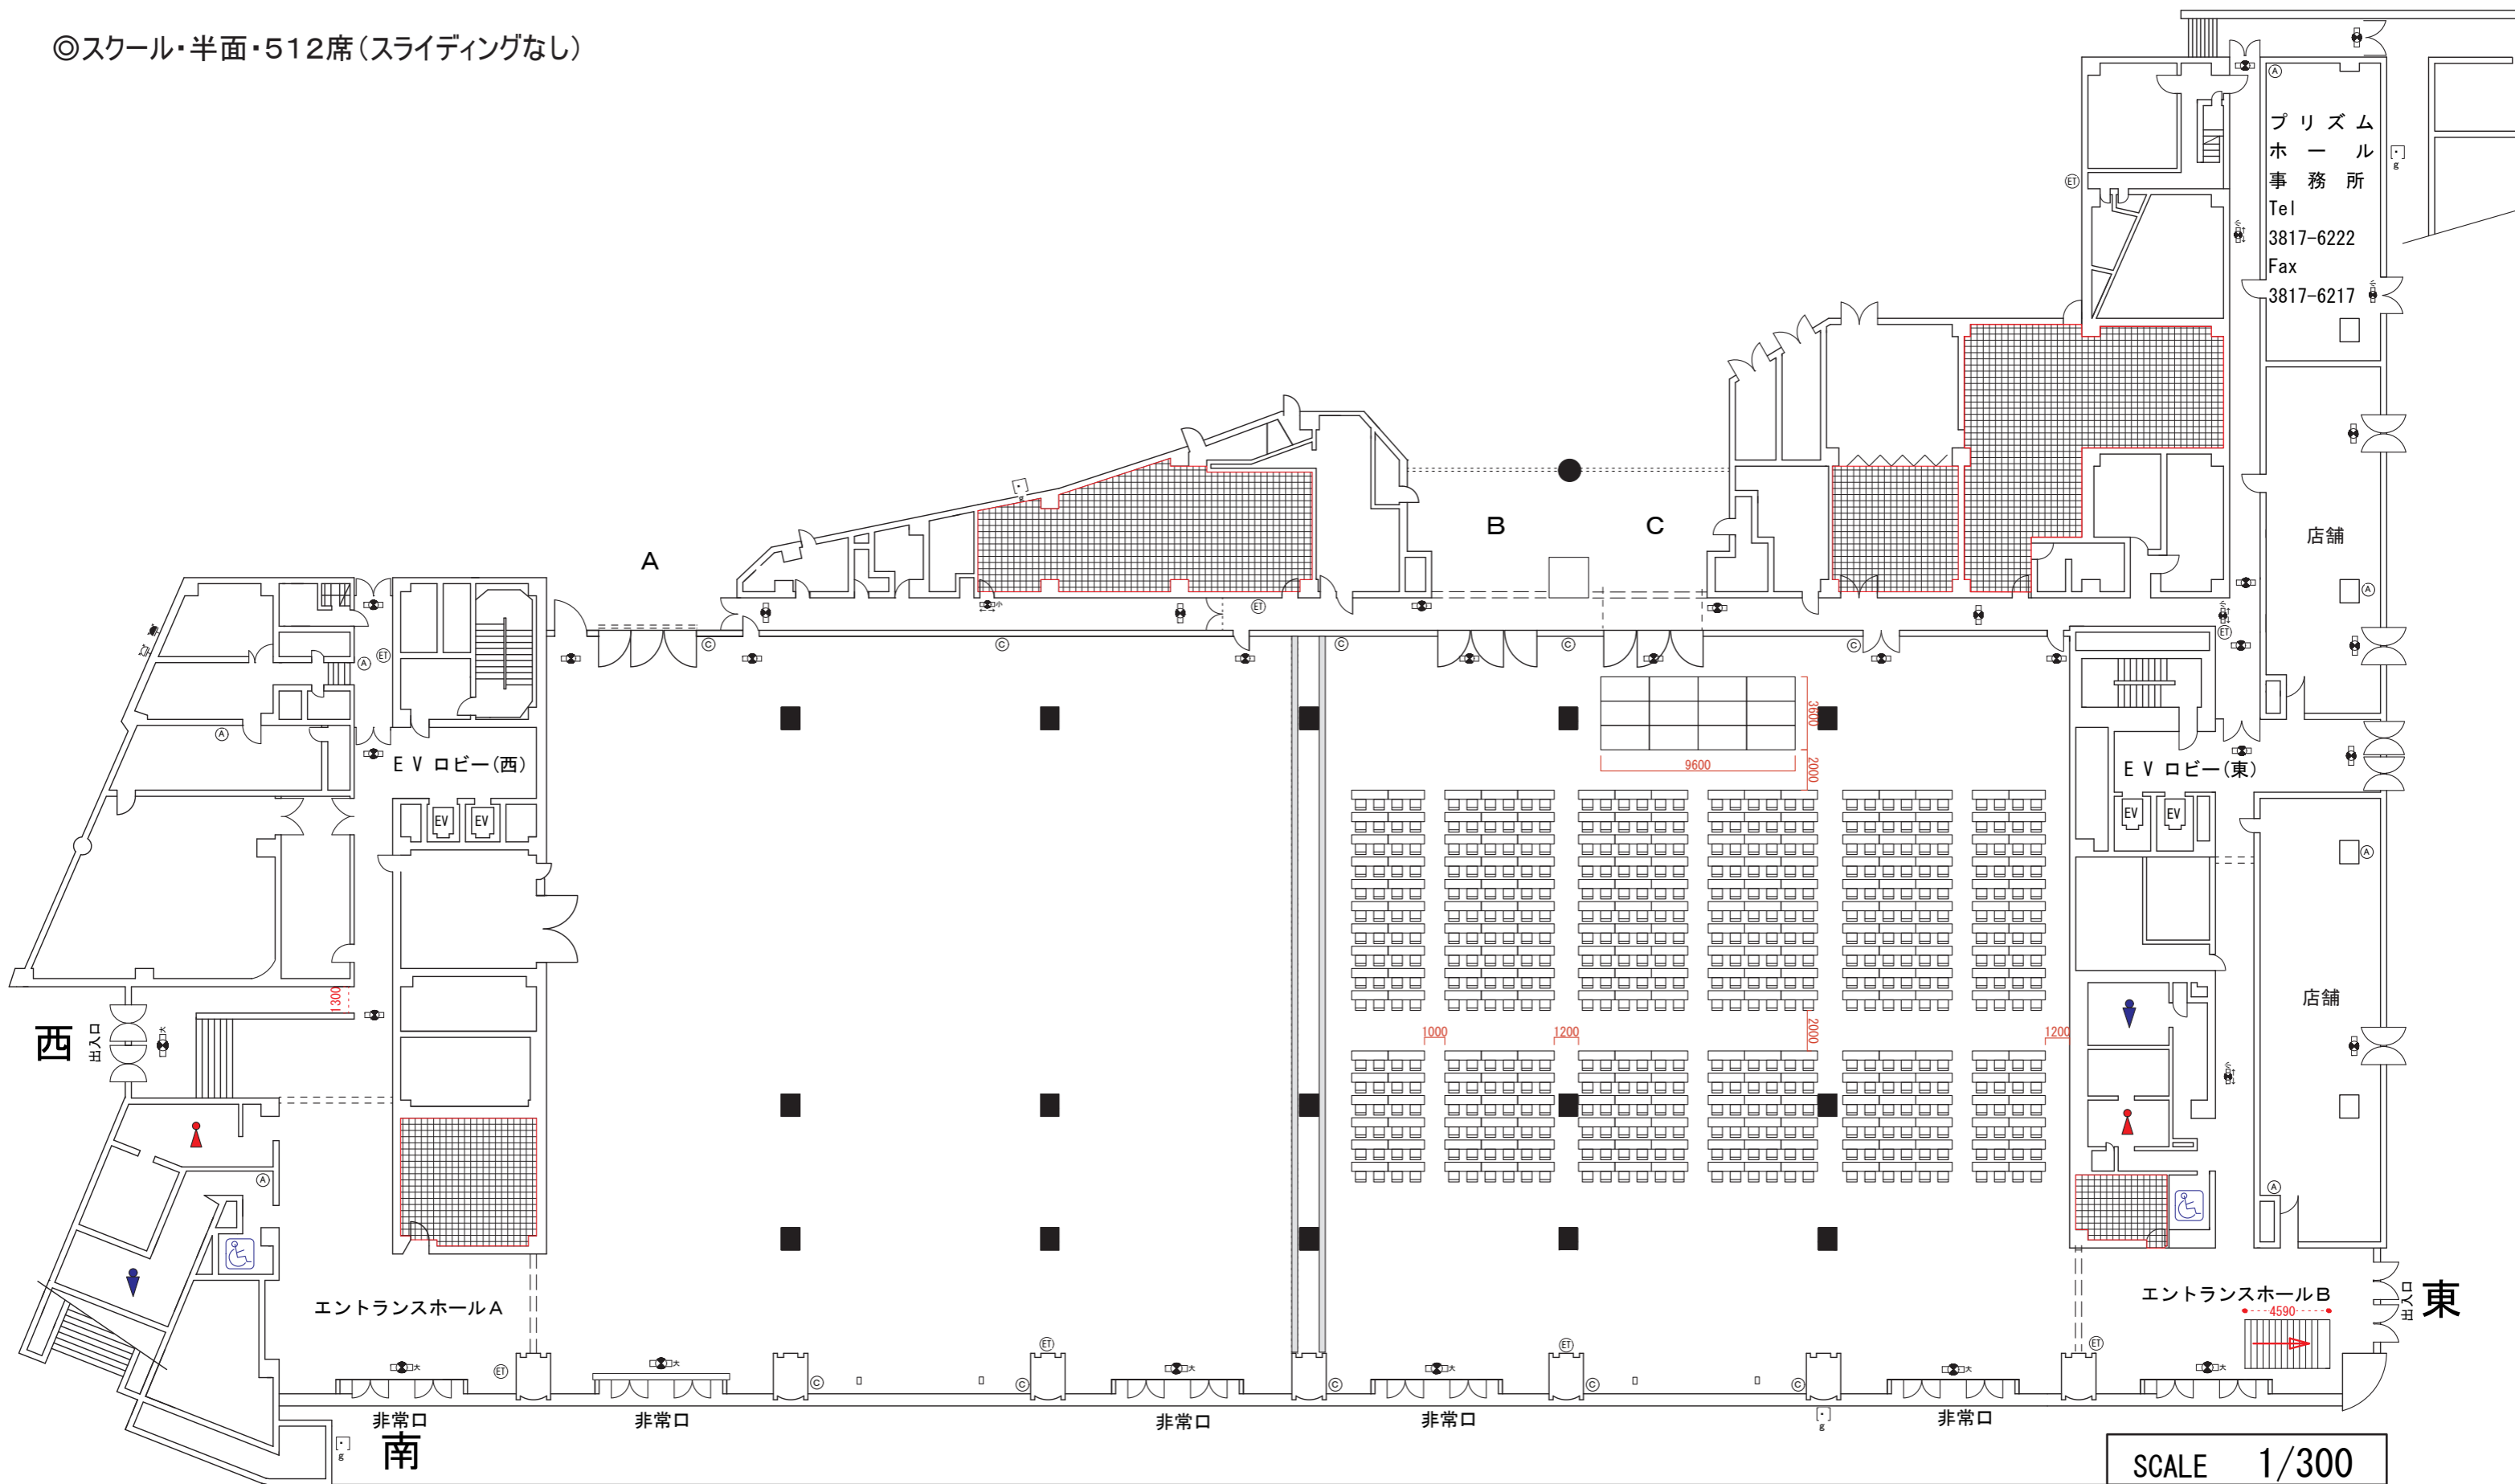

◎スクール・半面・512席(スライディングなし)

※本図面は、参考資料です。図面及び人数は催事内容により異なりますので、予め御了承下さい。