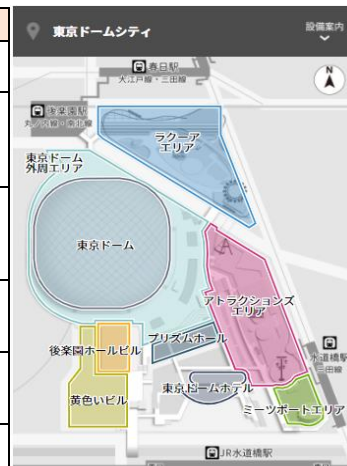

【20:00以降営業店舗】

黄色いビルエリア	ローソン	24時間営業
ミーツポートエリア	セブンイレブン	24時間営業
ラクーアエリア	成城石井	月~土 9:30~23:00 日 9:00~23:00
	マツモトキヨシ	10:00~22:00

【食べる】

★印店舗：酒類提供なし

エリア	施設名	営業時間
東京ドーム 外周エリア	タコベル★	11:00~20:00 (L.O.19:45)
	シェイクシャック★	平日 11:00~15:00 土日祝 11:00~19:00 東京ドームイベント開催日 11:00~19:00
	G CAFÉ★	巨人戦ナイター:14:00~19:00 巨人戦デーゲーム:11:00~試合終了30分後 ※ラストオーダーは営業終了30分前まで
アトラクションズエリア	ホットドッグスタンド★	10:00~18:00
	マリオンクレープ (アトラクションズ店)	アトラクションズ開園時間~閉園時間30分前まで
	くまさんのカステラ	平日 12:00~17:00 土日祝 11:00~18:00
	サーティワンアイスクリーム	12:00~17:00
	タリーズコーヒー	9:00~19:00
	MLB café TOKYO★	11:30~20:00 (LO19:30)
フードコート GO-FUN	マザー牧場 CAFÉ & SOFTCREAM	11:00~20:00 (LO19:30)
	ぴっぴりドンキー ぽかっとキッチン	11:00~20:00 (LO19:30)
	せたが屋★	11:00~20:00 (LO19:30)
	鶏味座YATAI★	11:00~20:00 (LO19:30)
	韓美膳★	11:00~20:00 (LO19:30)
	丸亀製麺	11:00~20:00 (LO19:30)
後樂園ホールビル	TGI FRIDAYS★	11:00~20:00 (LO19:30)
	後樂園飯店★	11:30~20:00 (LO19:00)
黄色いビルエリア	デニーズ★	7:00~20:00 (LO19:30)
	エビスバー★	7/12(月)~9/30(木)まで休業
	プロント★	11:00~20:00 (LO19:00)
	どうとんぼり神座★	平日 11:00~20:00 (LO19:30) 土日祝 10:00~20:00 (LO19:30)
Hi! EVERYVALLEY	シュマッツ・ビア・スタンド★	7/12(月)~9/30(木)まで休業
	山本のハンバーグ★	11:00~21:00 ※15:00~16:00 一時閉店 ※20:00~21:00 デリバリー対応のみ
	タイ料理ダオタイ★	11:30~17:00 定休日…毎週月曜日
	DUMBO Doughnuts and Coffee	11:30~20:00
	マリオンクレープ	12:00~18:00

【食べる】

★印店舗：酒類提供なし

エリア	施設名	営業時間
ミーツポートエリア	STARBUCKS COFFEE	7:00~22:30 (20:00~22:30はテイクアウト販売のみ)
	ブルアンジュ ※9/18(土)グランドオープン※	平日・土 7:30~21:00 日・祝 8:00~21:00 (20:00~21:00はテイクアウト販売のみ)
	青龍門★	ランチ 11:00~15:00 (L.O.14:30) ディナー 16:00~20:00 (L.O.19:30)
	コメダ珈琲店	7:00~20:00 (L.O.19:30)
	TOKYO MERCATO★	9/20(月)~より営業再開 11:00~20:00
	CARVINO★	10:00~20:00 ※予約営業のみ
	叙々苑★	11:30~20:00 (L.O.19:15)
	和食 えん★	11:00~20:00 (L.O.19:00)
ラクーアエリア	ラクーア内 飲食店舗	【飲食店舗】 11:00~20:00 ※一部店舗営業時間変更あり 詳細はラクーアホームページにてご確認ください