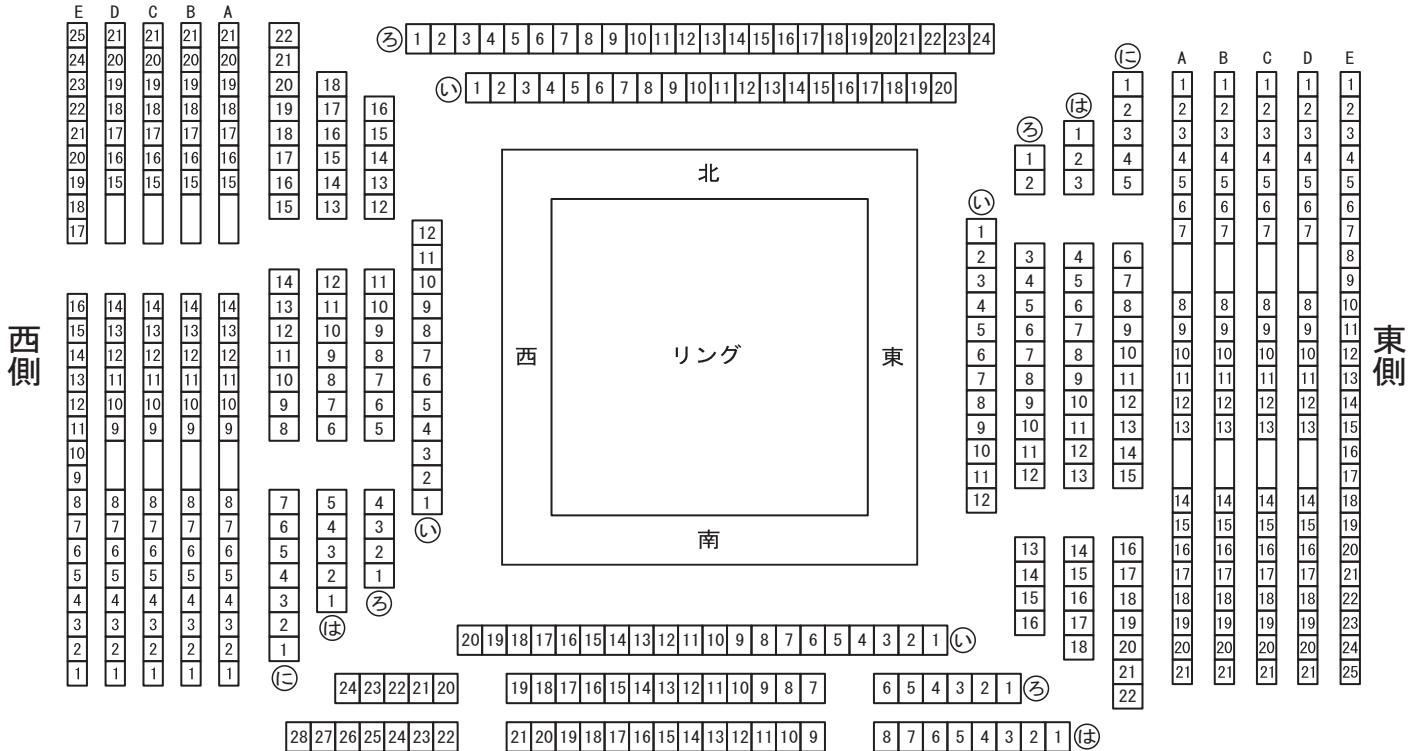

後楽園ホールプロレスリング座席表

北側

四番入口 ➡

➡ 一番入口

南側