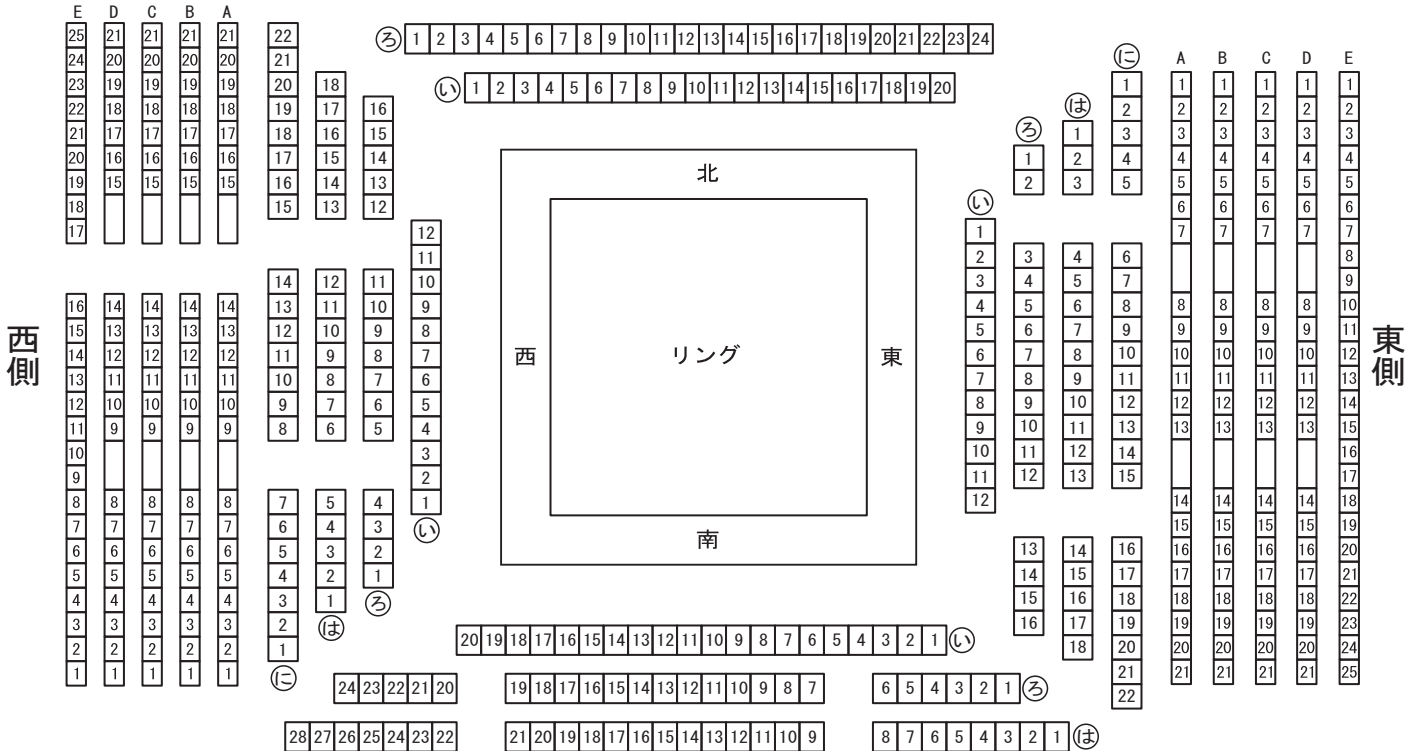

# 後楽園ホールプロレスリング座席表

北側

四番入口 ➡

➡ 一番入口

三番入口  
↑

二番入口  
↑

南側

4扉

3扉

正面ロビー

2扉

1扉