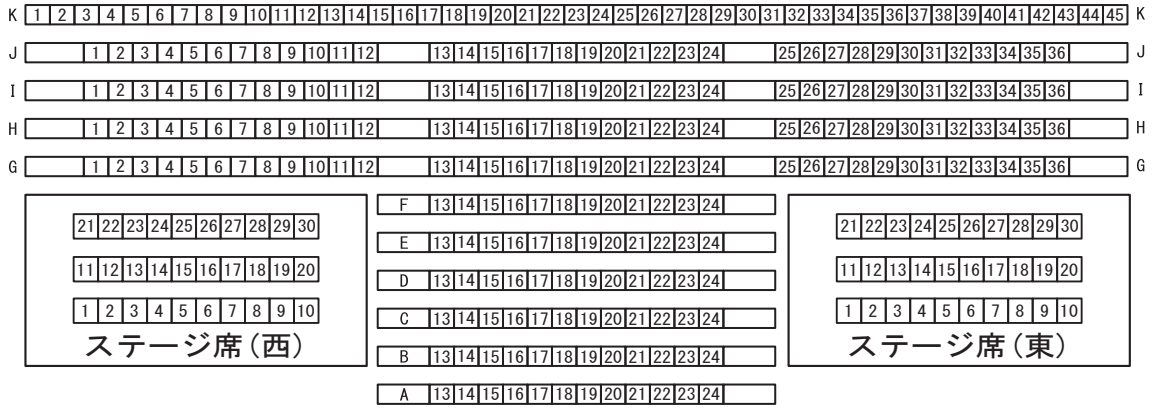

後楽園ホールプロレスリング座席表

北側

四番入口 ➡

➡ 一番入口

南側