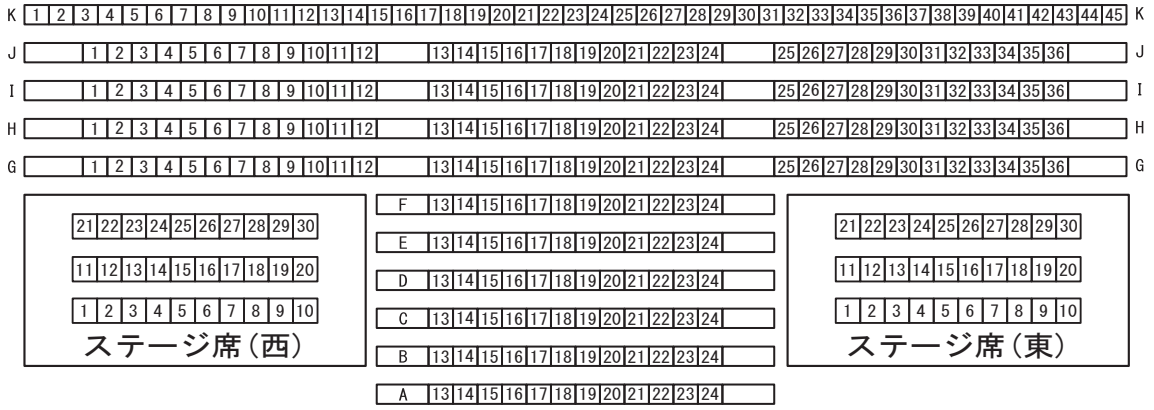

# 後楽園ホールプロレスリング座席表

北側

四番入口 ➡

➡ 一番入口

三番入口  
↑

二番入口  
↑

南側

4扉

3扉

正面ロビー

2扉

1扉