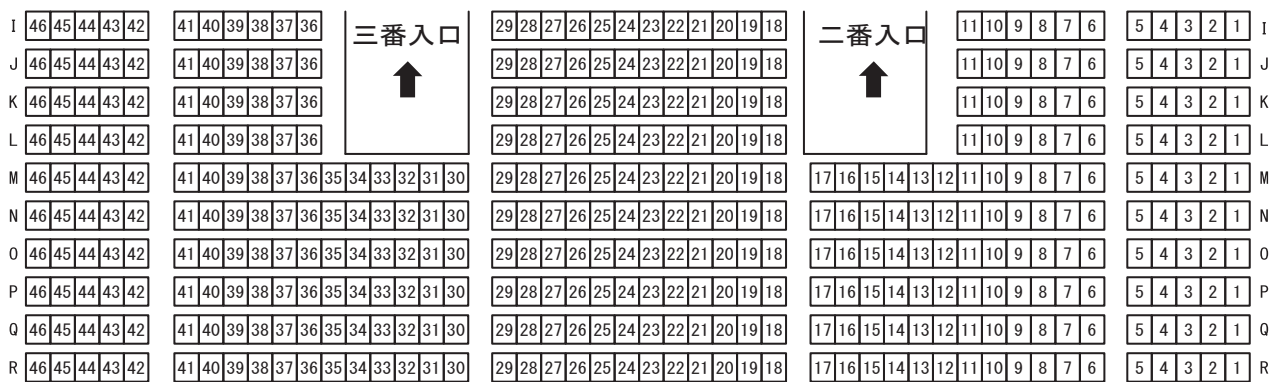

後楽園ホールプロレスリング座席表

北側

四番入口 ➡

➡ 一番入口

南側