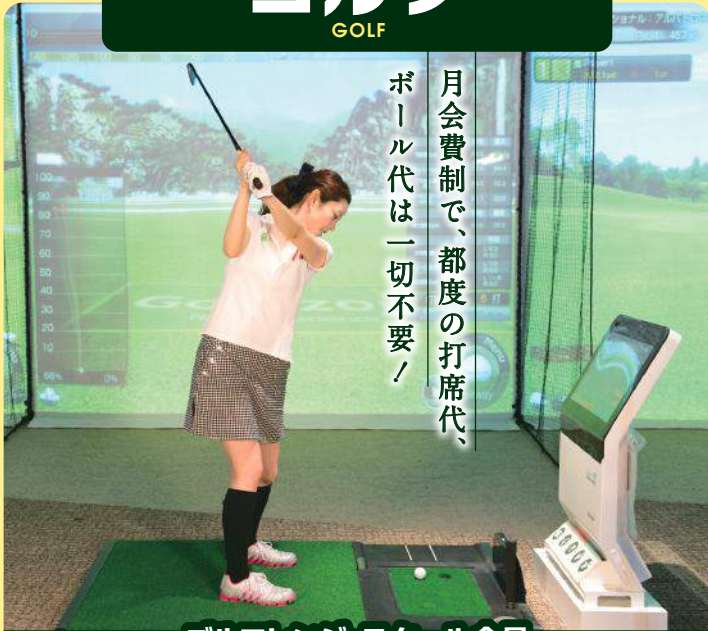

大好評!

屋内型スポーツ施設

スポドリ!

BASEBALL・GOLF・BOULDERING

ゴルフ

GOLF

月会費制で、都度の打席代、ボール代は一切不要!

ゴルフレンジ・スクール会員
通常

入会金 **10,000円** ➡ **無料!**

さらに **ゴルフグローブ プレゼント!**

ボルダリング

BOULDERING

都内最大級!
高さ4m、
全長40mの
ビッグウォール!

初回入会登録料 **800円** ➡ **無料!**

以降 レンタルシューズ **300円** ➡ **いつでも無料!**

都度、「パートナーメンバーズ会員証」または「スポドリ!ご優待券」をご提示ください。