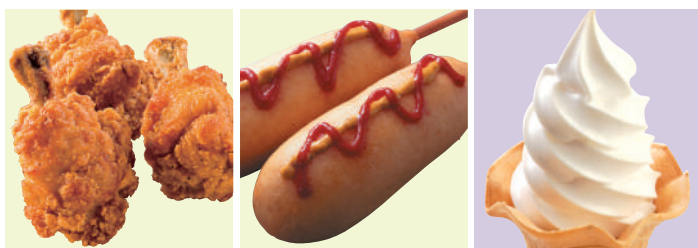

HOTDOG

ホットドッグ

- ① バーベキュードッグ ¥419
- ② チリチーズドッグ ¥446
- ③ ホットドッグ ¥355
- ④ チーズドッグ ¥419
- ⑤ チリドッグ ¥419

FOOD & DESSERT

フー ド & デ ザ ー ト

- フライドチキン ¥337
- アメリカンドッグ 1本 ¥273
- ソフトクリーム ¥300

D R I N K

ド リ ン ク