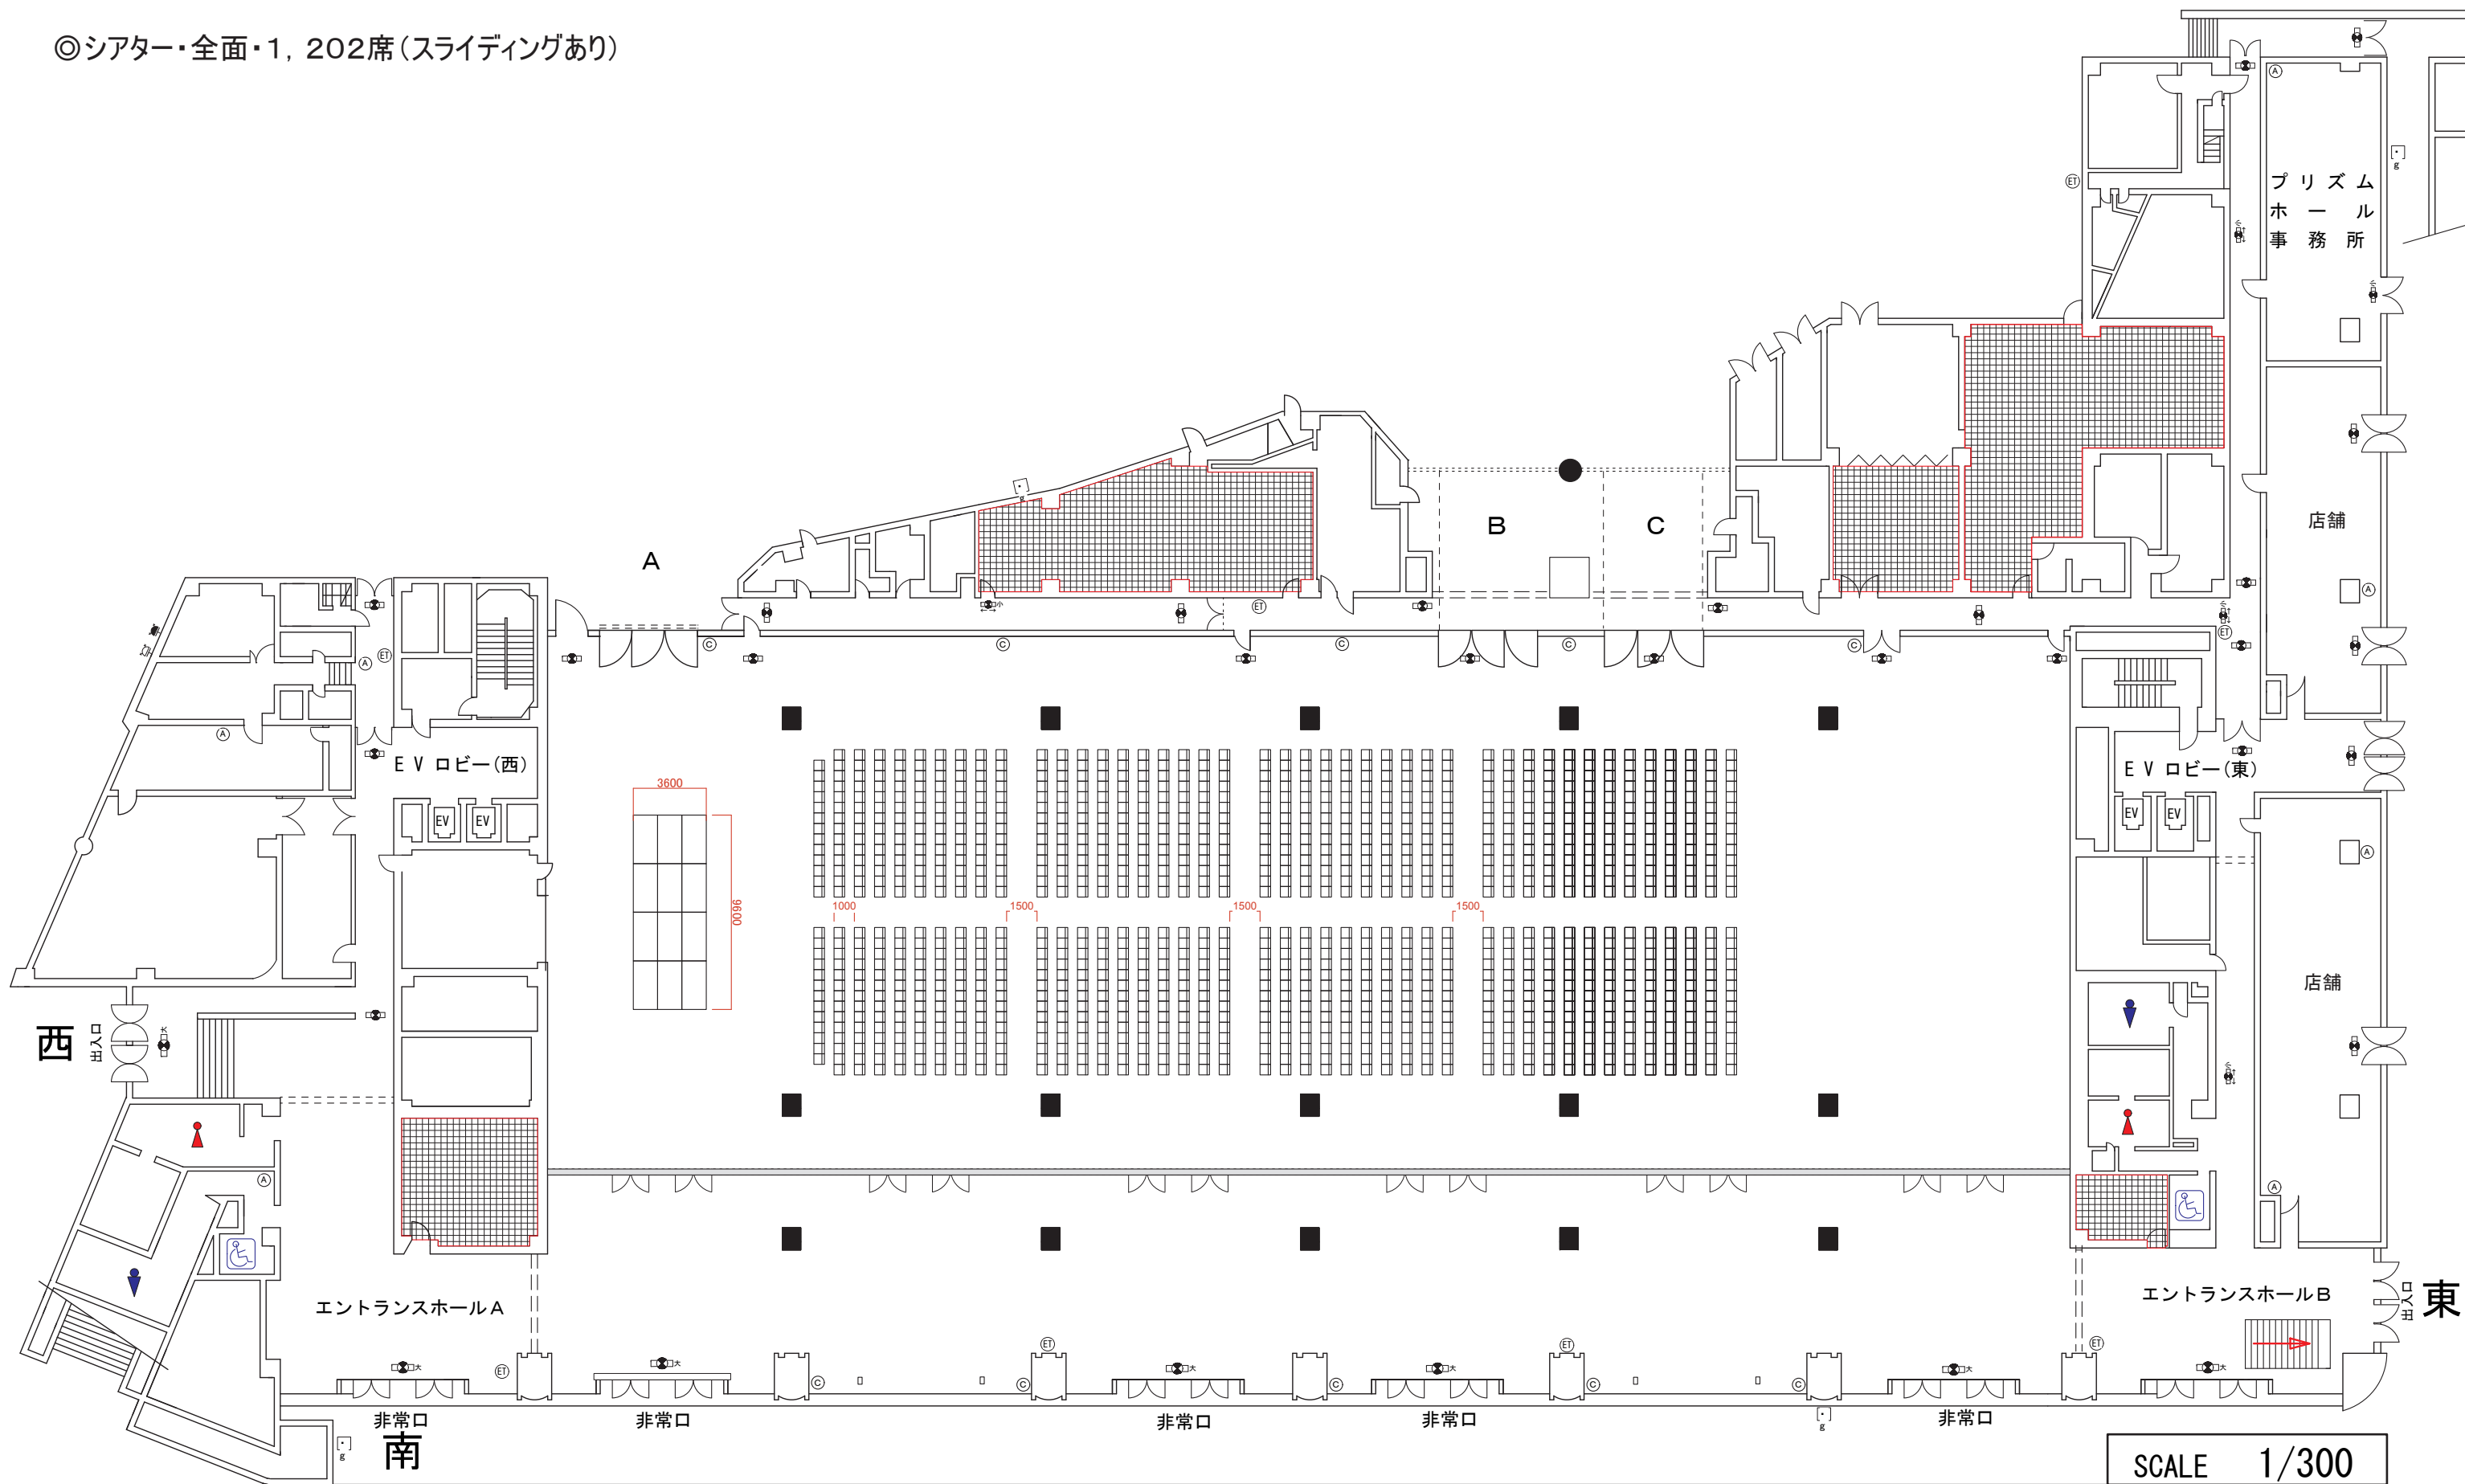

◎シアター・全面・1, 202席(スライディングあり)

※本図面は、参考資料です。図面及び人数は催事内容により異なりますので、予め御了承下さい。