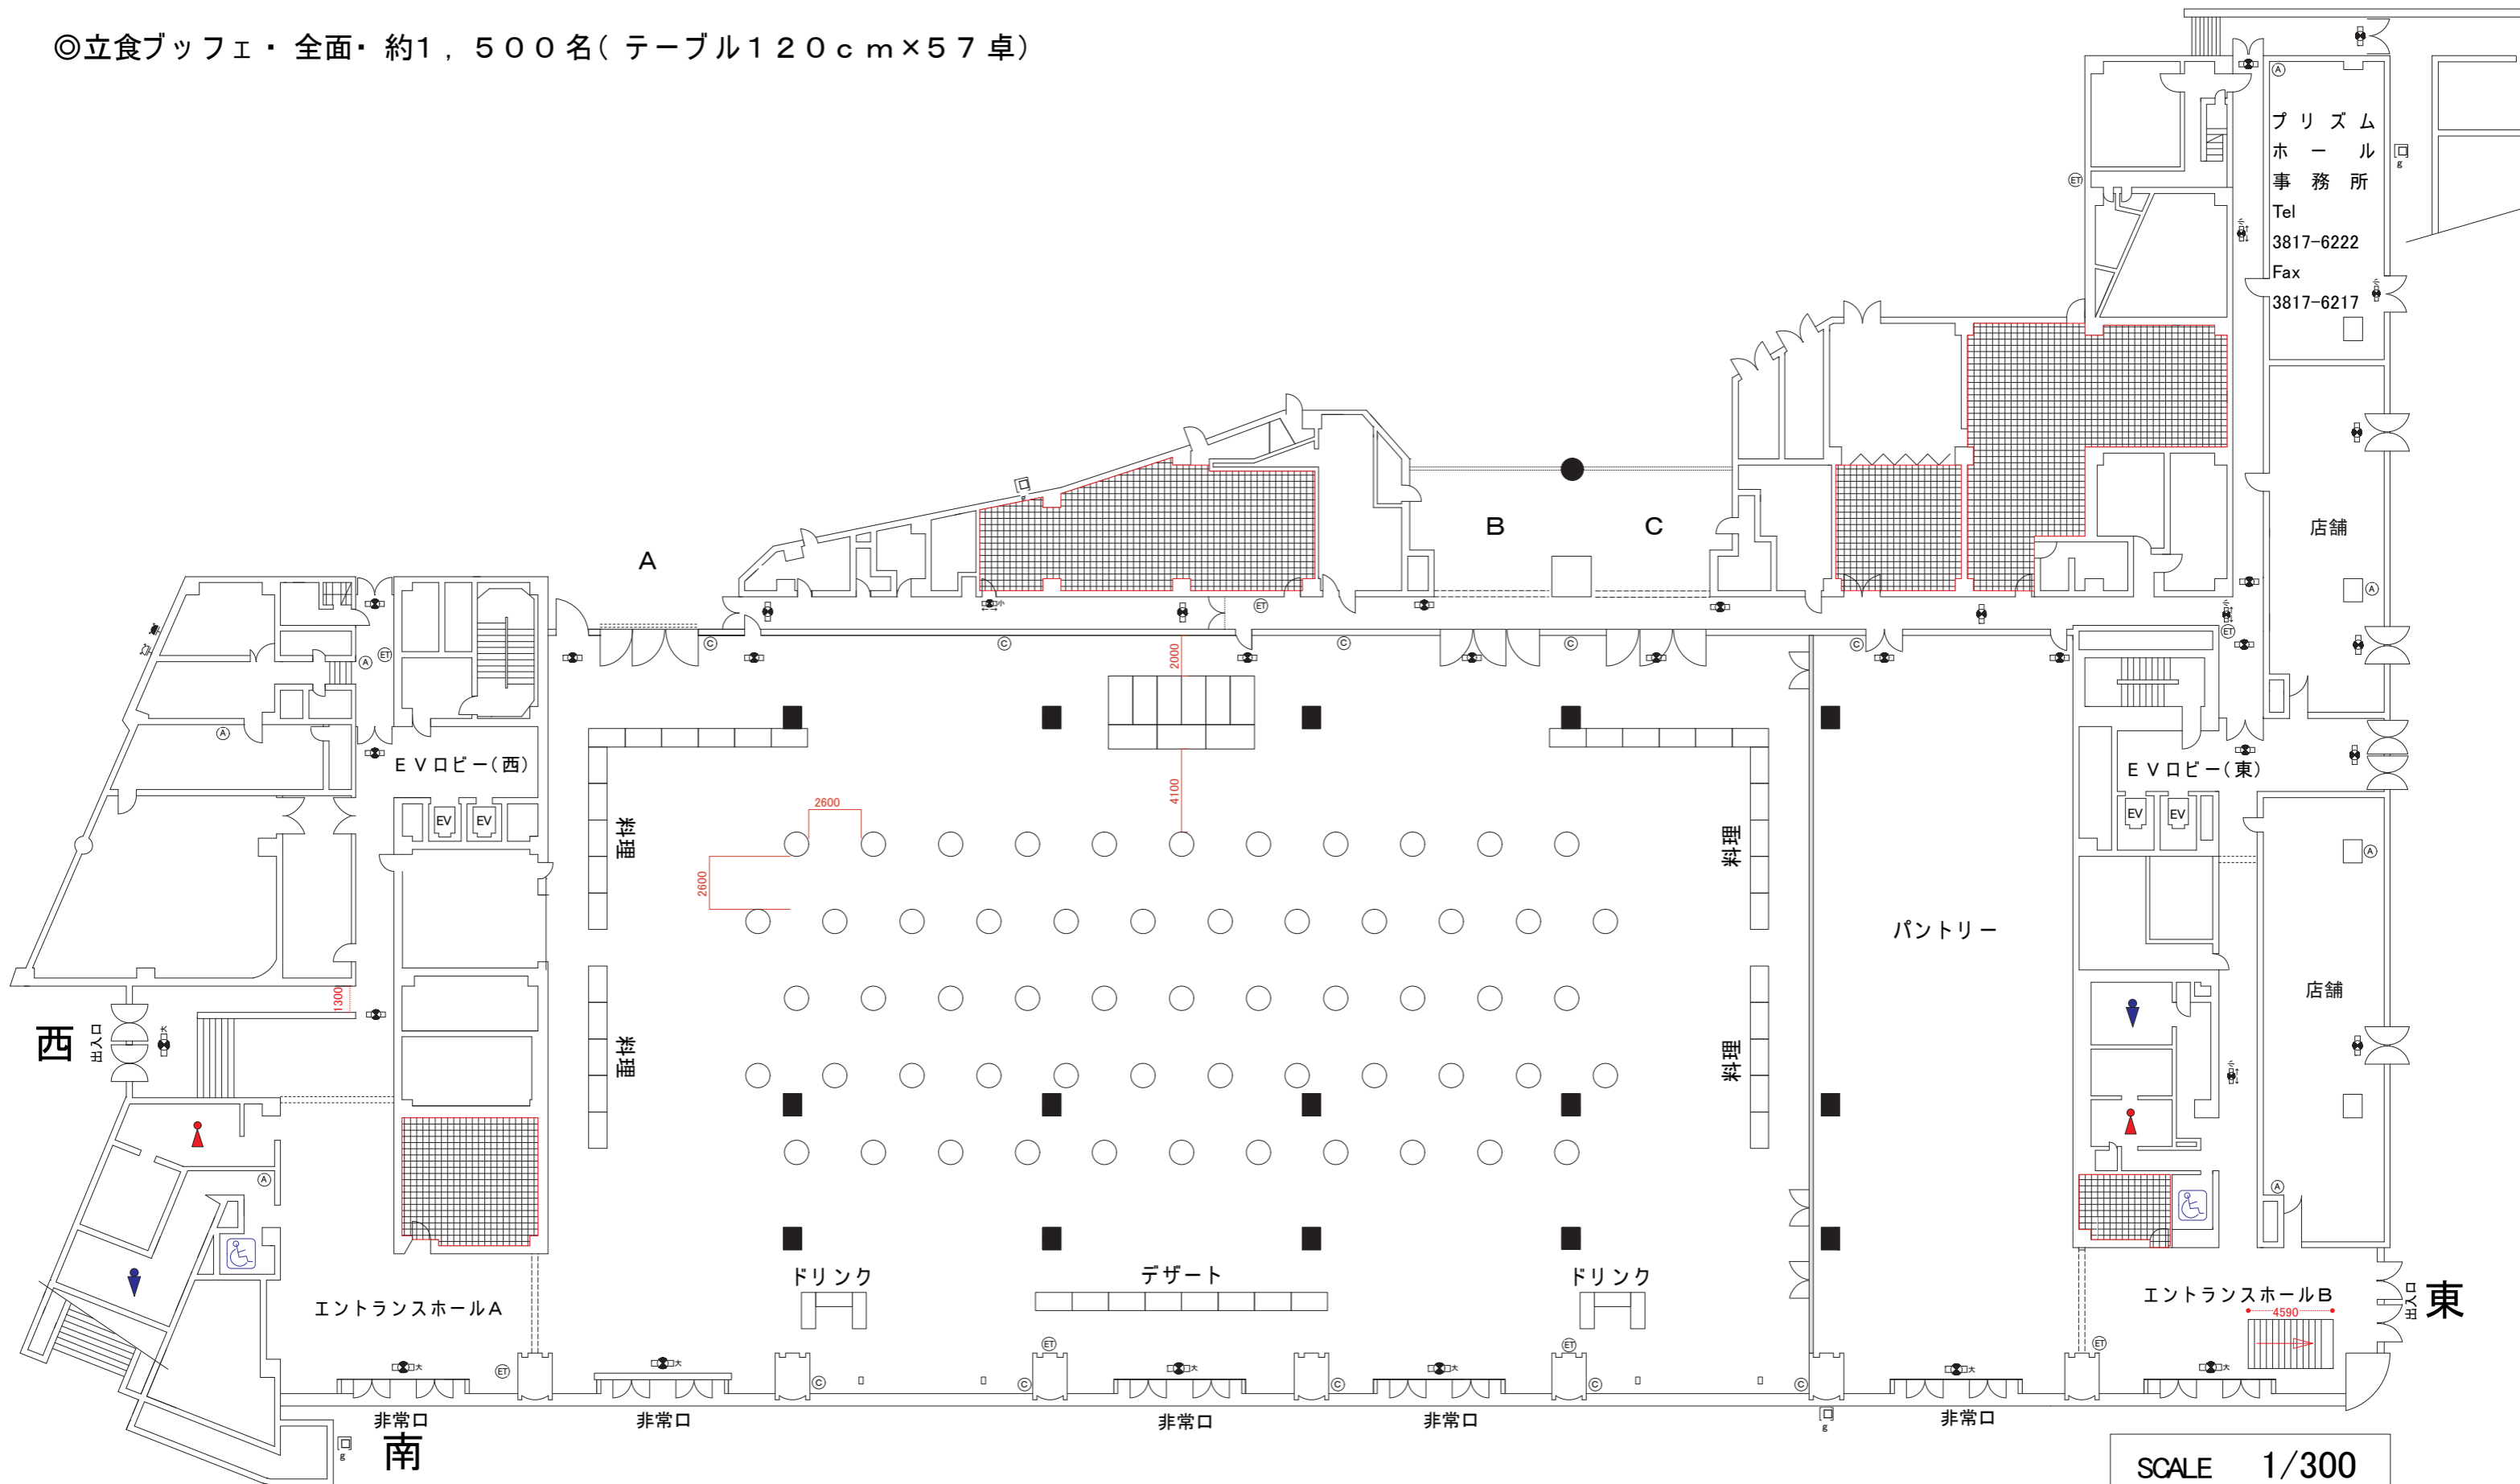

◎立食buffet・全面・約1,500名(テーブル120cm×57卓)

※本図面は、参考資料です。図面及び人数は催事内容により異なりますので、予め御了承下さい。