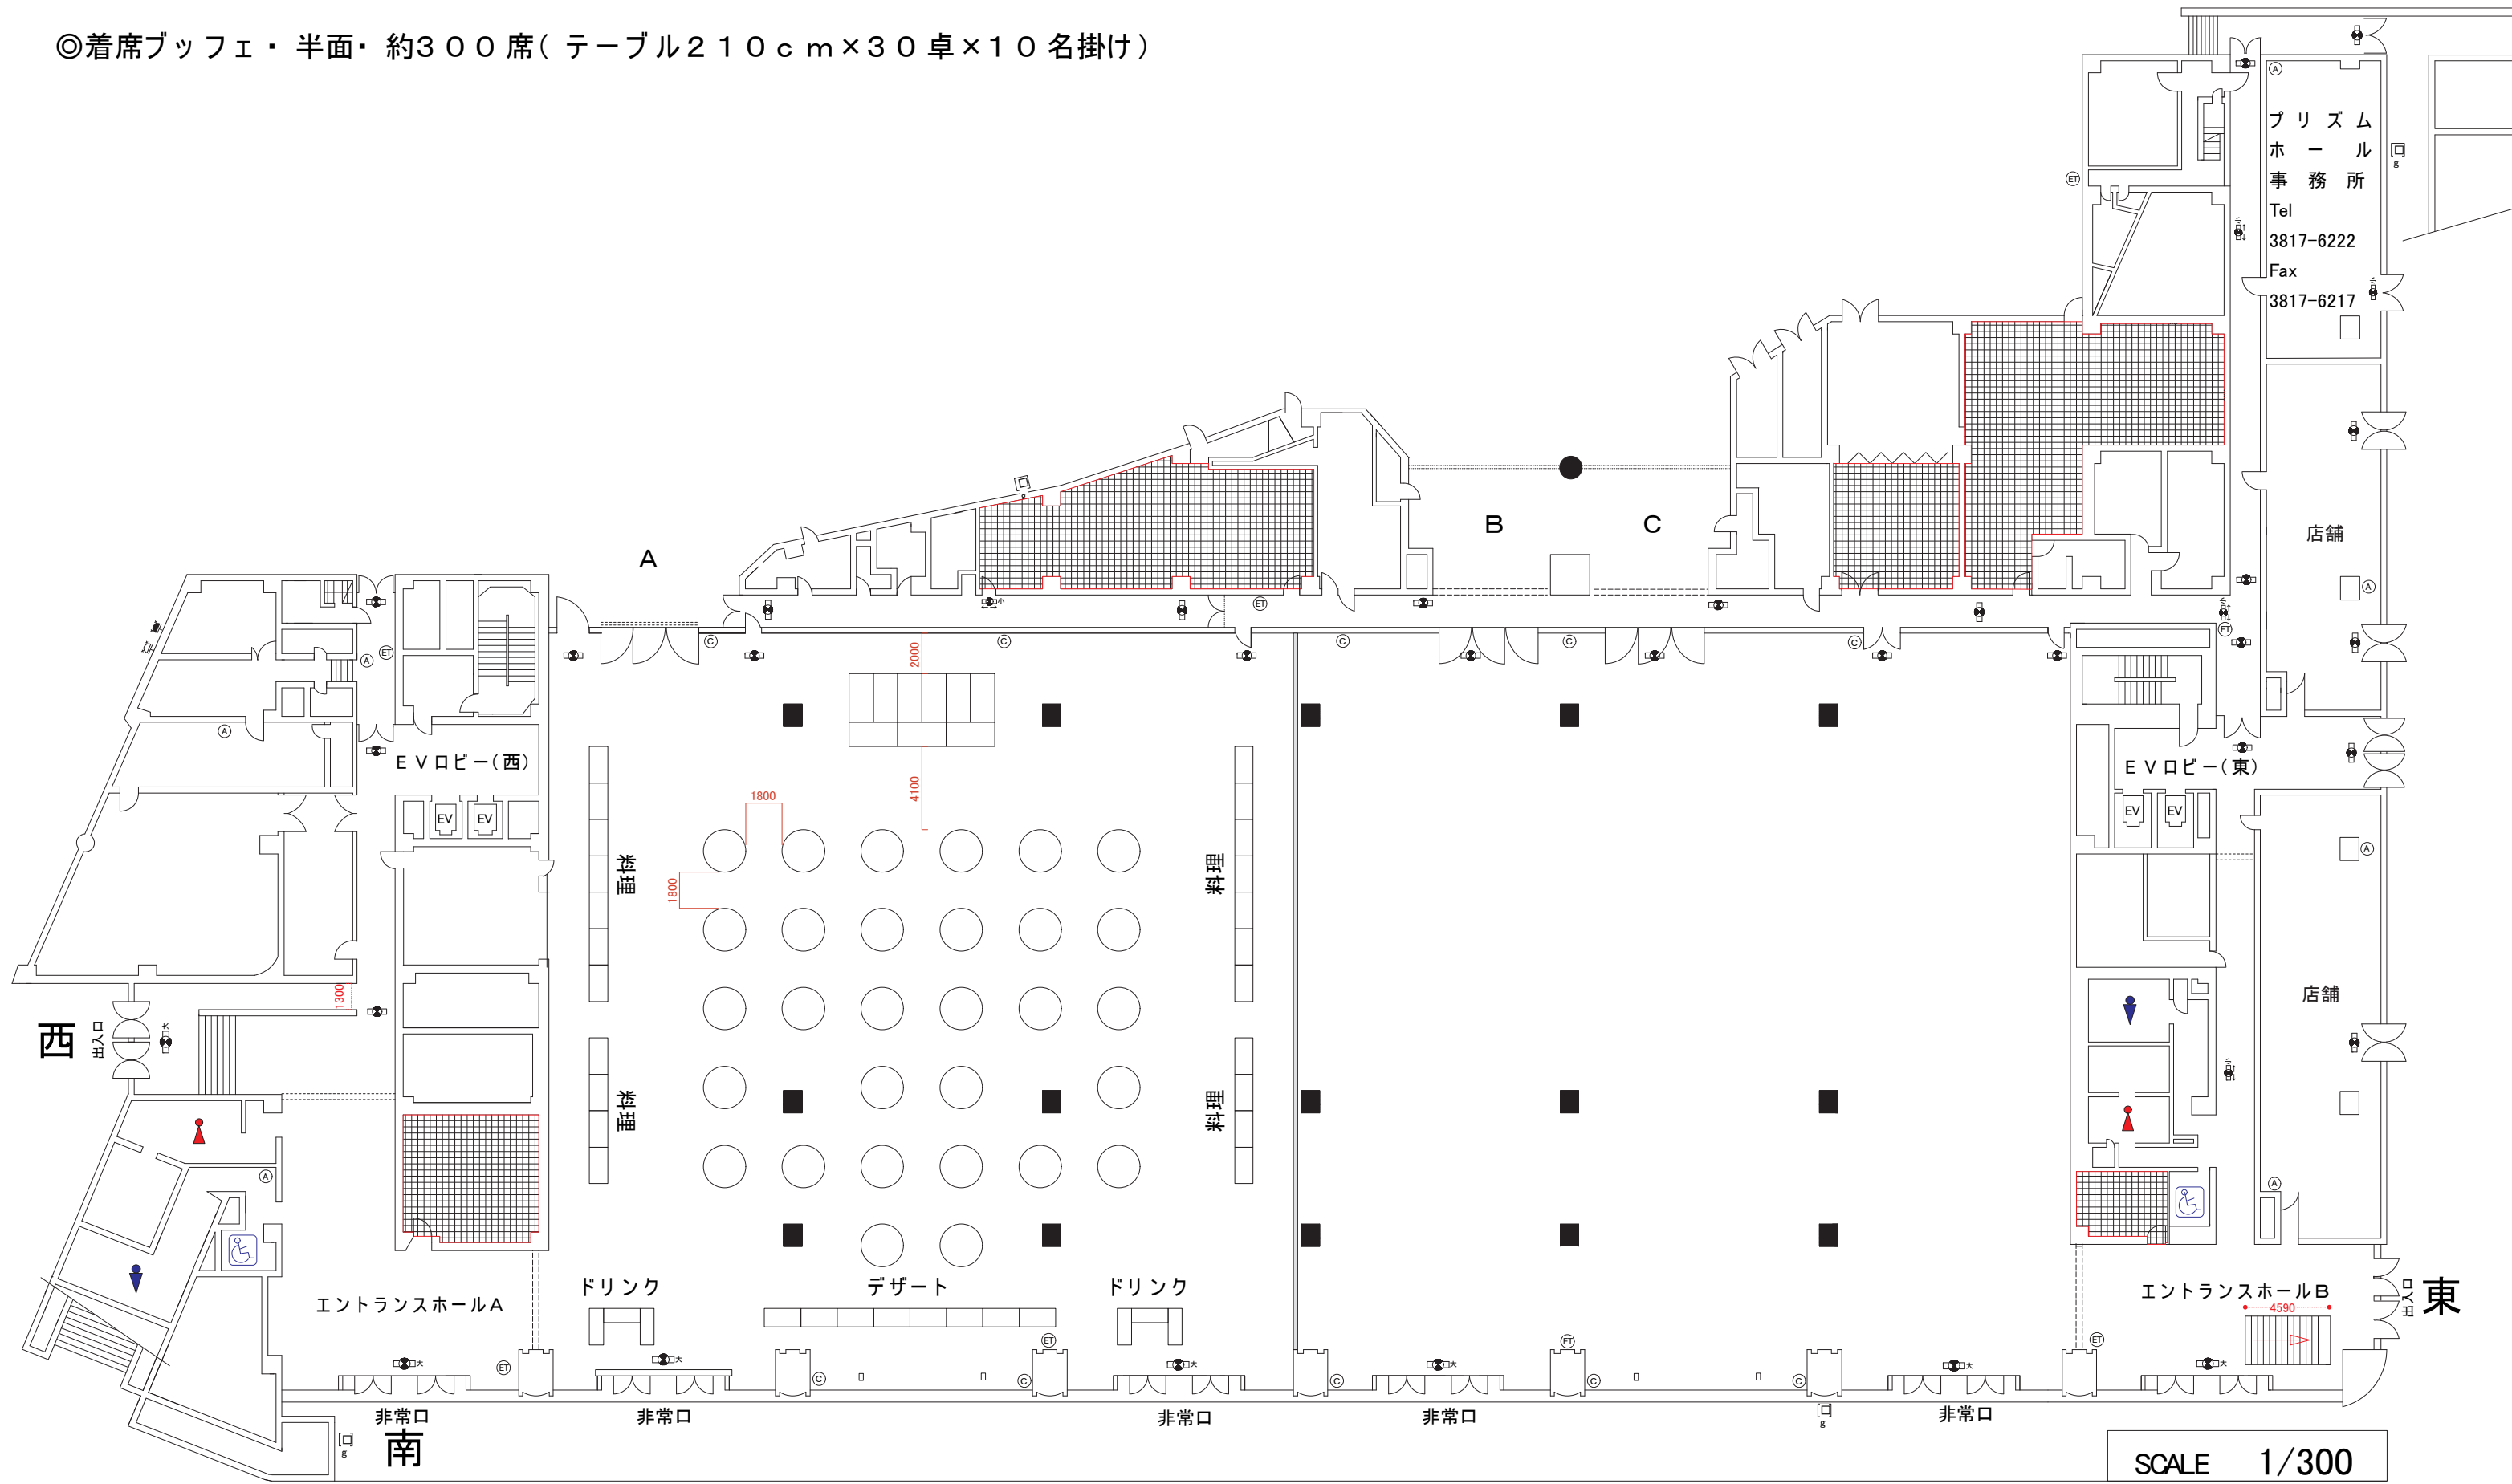

◎着席buffe・半面・約300席(テーブル210cm×30卓×10名掛け)

※本図面は、参考資料です。図面及び人数は催事内容により異なりますので、予め御了承下さい。