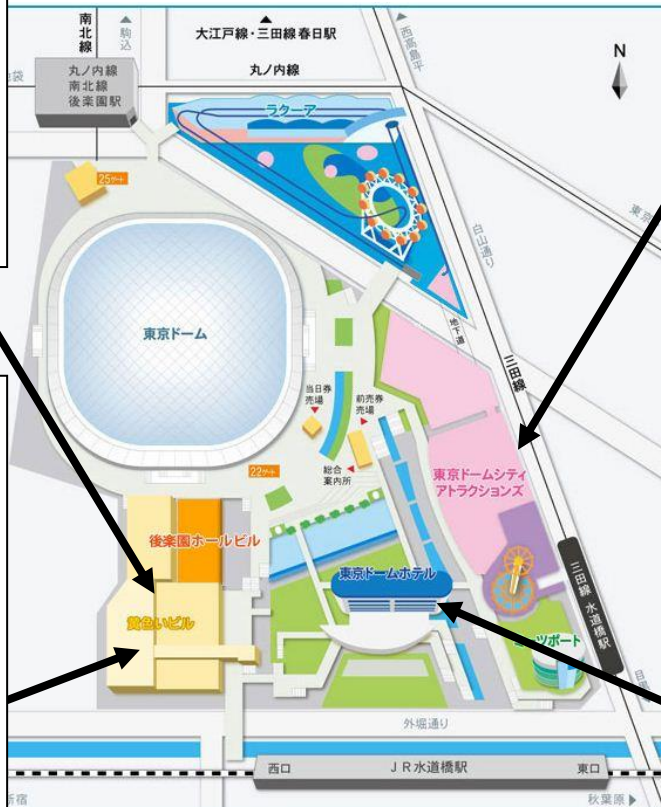

※6名以上、17:00~18:30開始のみ対象
※インターネット予約限定

東京ドームホテル
スーパーダイニング「リラッサ」

★実施日、対象店舗、サービス内容は追加・変更をすることがあります。
各月のサービス内容はホームページにてご確認ください。

◎URL: <http://www.tokyo-dome.co.jp/premiumfriday/>
※2/16午後開設予定

★「東京ドームシティ
アトラクションズ」

・通常17:00より販売のナイト
割引パスポート
⇒15:00より適用

★「宇宙ミュージアムTeNQ」(6F)

・15:00から3名以上でのご入館
⇒当日入館券を1名様につき
500円割引

★屋内型スポーツ施設「スポドリ！」
ボルダリングコーナー(3F)

・通常20:00より販売の
大人ナイト割引料金1,500円
⇒15:00より適用
※初回利用時は登録料別途

★東京ドームホテル
スーパーダイニング「リラッサ」(3F)

①プレミアムフライデー
特別セットメニュー
ローストビーフを含む5品+2時間
飲み放題付きプランを3,240円で
ご提供
※2名以上、16:00~18:00
※電話予約限定

②通常2時間のbuffetプラン
(飲み放題付き)5,400円
⇒3時間に延長してご提供
※6名以上、17:00~18:30開始
のみ対象
※インターネット予約限定

お客様からのお問い合わせ先:東京ドームシティわくわくダイヤル TEL.03-5800-9999