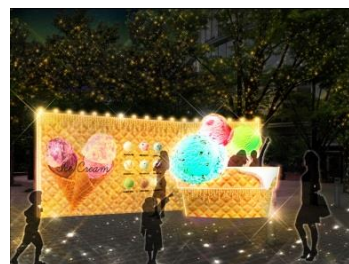

ビスケットやマカロン、チョコレートの装飾が施された高さ約6mの大きな光り輝くお菓子の家が登場。お菓子の家の内部には、パティシエたちによる本物の飴細工やチョコレートで作られた作品を展示します。

©VELVETA DESIGN

光り輝くお菓子の家(イメージ)

「ミルキーウェイ」

輝きの連続が美しい、全長約140mの光の回廊が今年も登場します。※キネクトセンサー搭載

ミルキーウェイ(イメージ)

「ギャラクシードーム」

★クリスタルアベニュー

「輝きのキャンディガーデン」

水面には大小さまざまなキャンディが浮かび、天井は約90mにわたりピンクの光で華やかに装飾されます。カラフルな光が水面に反射した光景は、おすすめの撮影スポットです。

©VELVETA DESIGN

輝きのキャンディガーデン(イメージ)

「マカロントネル」

ミーツポートとアトラクションズエリアを結ぶ2F部分に、マカロンをイメージした全長80mの pastelカラーに輝くトンネルが登場します。

★ミーツポートエリア

「魅惑のアイスクリーム」

きらきら光るアイスクリームが出現し、アイスクリームの中に入り込んだような撮影が楽しめます。

©VELVETA DESIGN

魅惑のアイスクリーム(イメージ)

★アトラクションズエリア

「夢見るお菓子ツリー」

お菓子のオーナメントで飾られた、高さ約7mの生木のツリーがバイキングゾーンに登場します。