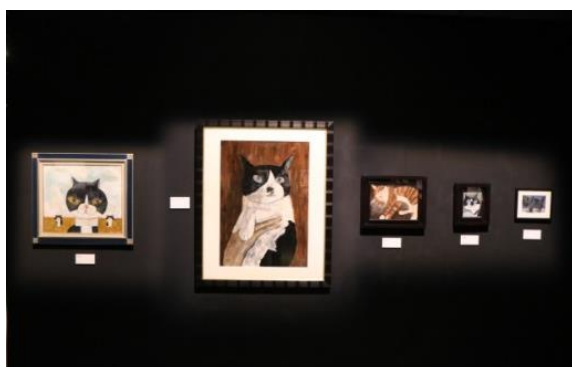

東京ドームシティ「Gallery AaMo(ギャラリー アーモ)」開業1周年企画

『「ねこ画展」～ねこ画から生まれた愛おしい世界～』好評開催中

お名前に「猫」の文字が入っている方や“ねこ舌割”、“ねこまんま割”など猫にちなんだ割引キャンペーンを実施
出展作家と一緒に楽しめるワークショップの開催も決定

東京ドームシティ(文京区後楽1-3-61)にある「Gallery AaMo(ギャラリー アーモ)」では、2018年7月8日(日)まで、猫をテーマに魅力的な作品を発表している新進気鋭の日本人作家8名の作品180点を展示した、『「ねこ画展」～ねこ画から生まれた愛おしい世界～』を好評開催中です。

このたび、猫にちなんだ割引キャンペーンの実施が決定しました。お名前に「猫」の文字が入ったお客様は当日入館料が無料になるほか、期間ごとでねこ舌の方やねこまんまを食べてきた方はそれぞれ“ねこ舌割”・“ねこまんま割”として入館料が200円引きとなります。

さらに、出展作家のくまくら珠美さん、おかべてつろうさんが参加し、大人も子どもも楽しめるワークショップの開催が決定しました。館内では、ライブペインティングや「保護猫里親会」など、展示以外にもさまざまなイベントを実施します。