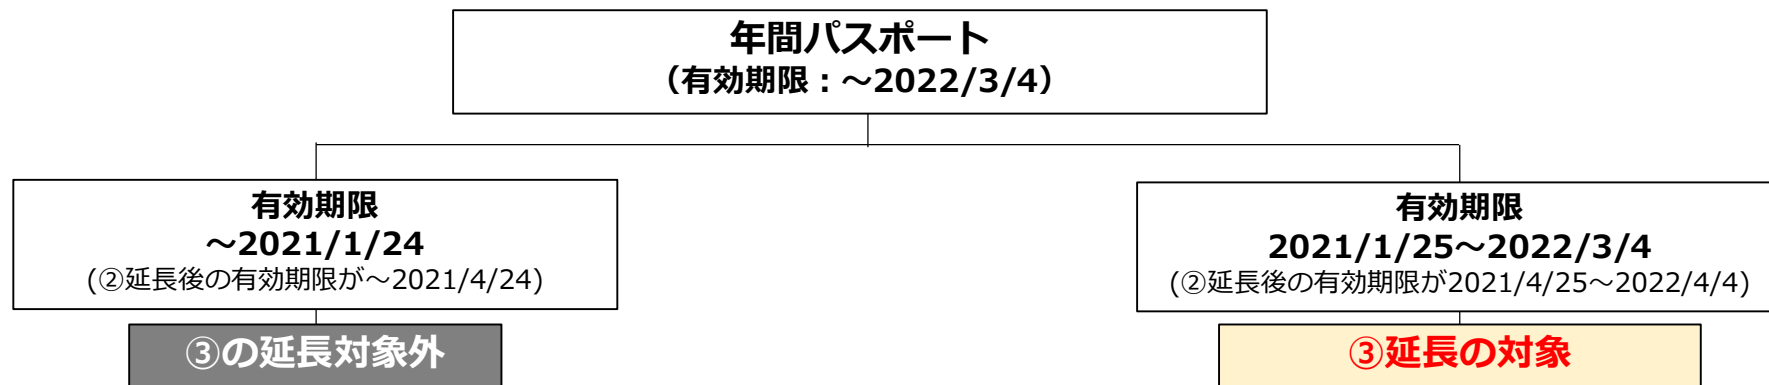

TeNQでは、2020年3～5月、2021年1～3月(平日)、4～5月の臨時休館に伴い「年間パスポート」の有効期限を延長しています。有効期限をご確認の上、3回目の延長(2021年4～5月の休館分)の対象かどうかを、下記フローチャートにてご確認ください。なお、ご不明な場合はTeNQまでお問い合わせ下さいますようお願い致します。

①2020年3～5月の臨時休館に伴う延長(2ヶ月) ②2021年1～3月[平日]の臨時休館に伴う延長(1ヶ月) ③2021年4～5月の休館日に伴う延長(2ヶ月)

②の休館終了日(2021/3/5)以前に入会した方(有効期限～2022/3/4)