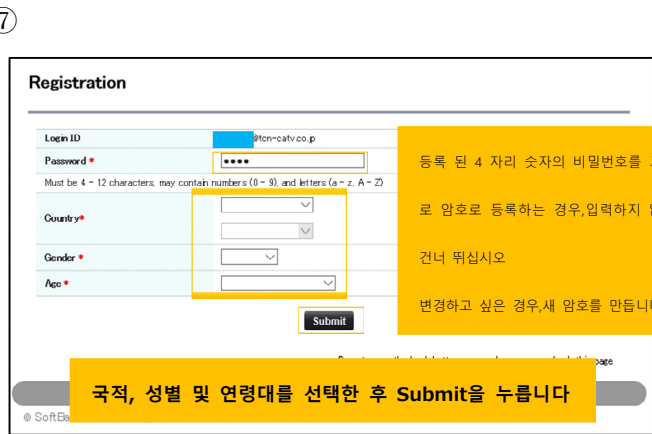

TOKYO DOME CITY 무료 Wi-Fi 전자 메일 주소로 로그인하는 방법

체크 박스에 체크를합니다

이메일 주소 로그인 버튼을 누릅니다

등록 버튼을 누릅니다

원하는 이메일 주소를 입력하고확인버튼을 클릭합니다

위 화면 확인 후 등록 된 이메일 주소의받은 편지함을 엽니다

비밀번호를 확인한 다음 URL에서 다시 ".Free_TokyoDomeCity"에 액세스하십시오

등록한 이메일 주소 및 통지 된 암호를 입력 한 후 로그인 버튼을 누릅니다

등록 된 4 자리 숫자의 비밀번호를 그대로 암호로 등록하는 경우, 입력하지 않고 건너 뛰십시오
변경하고 싶은 경우, 새 암호를 만듭니다

국적, 성별 및 연령대를 선택한 후 Submit을 누릅니다

로그인 성공 후 인터넷을 이용하실 수 있습니다