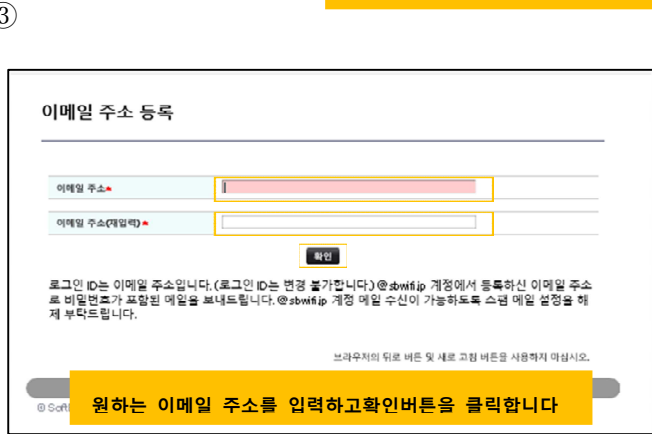

TOKYO DOME CITY 무료 Wi-Fi 전자 메일 주소로 로그인하는 방법

체크 박스에 체크를합니다

이메일 주소 로그인 버튼을 누릅니다

등록 버튼을 누릅니다

원하는 이메일 주소를 입력하고확인버튼을 클릭합니다

위 화면 확인 후 등록 된 이메일 주소의받은 편지함을 엽니다

비밀번호를 확인한 다음 URL에서 다시 ".Free_TokyoDomeCity"에 액세스하십시오

등록한 이메일 주소 및 통지 된 암호를 입력 한 후 로그인 버튼을 누릅니다