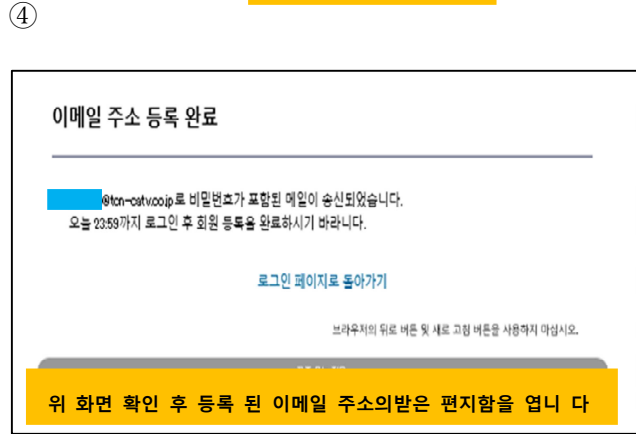

TOKYO DOME CITY 무료 Wi-Fi 전자 메일 주소로 로그인하는 방법

체크 박스에 체크를합니다

이메일 주소 로그인 버튼을 누릅니다

등록 버튼을 누릅니다

원하는 이메일 주소를 입력하고확인버튼을 클릭합니다

위 화면 확인 후 등록 된 이메일 주소의받은 편지함을 엽니다

비밀번호를 확인한 다음 URL에서 다시 ".Free_TokyoDomeCity"에 액세스하십시오

등록한 이메일 주소 및 통지 된 암호를 입력 한 후 로그인 버튼을 누릅니다