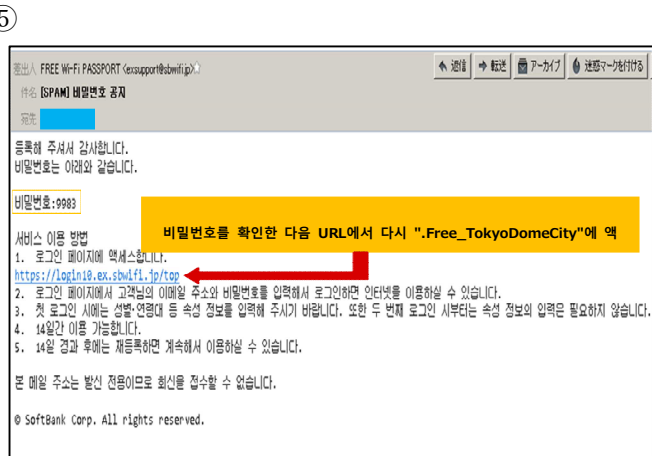

TOKYO DOME CITY 무료 Wi-Fi 전자 메일 주소로 로그인하는 방법

체크 박스에 체크를합니다

이메일 주소 로그인 버튼을 누릅니다

등록 버튼을 누릅니다

원하는 이메일 주소를 입력하고확인버튼을 클릭합니다

위 화면 확인 후 등록 된 이메일 주소의받은 편지함을 엽니다

비밀번호를 확인한 다음 URL에서 다시 ".Free_TokyoDomeCity"에 액세스하십시오

등록한 이메일 주소 및 통지 된 암호를 입력 한 후 로그인 버튼을 누릅니다