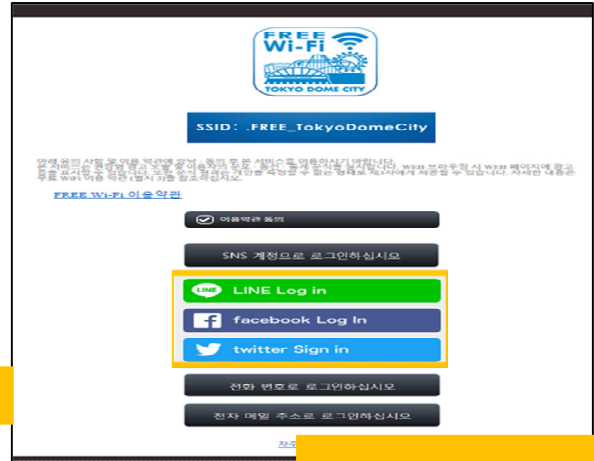

# 도쿄 돔 시티 무료 Wi-Fi SNS 계정으로 로그인하는 방법

①

체크 박스에 체크를합니다

SNS 로그인 버튼을 누릅니다

②

세 가지 아이콘 중 하나를 누릅니다

③ SNS 인증 흐름 (LINE) 한국어

LINE에 등록되어있는 이메일 주소 또는 전화 번호와 암호를 입력합니다

이미지에 표시되는 문자를 입력합니다

로그인 버튼을 누릅니다

④ SNS 인증 흐름 (Facebook) 한국어

Facebook에 가입하고 이메일 주소 또는 전화 번호와 암호를 입력합니다

로그인 버튼을 누릅니다

⑤ SNS 인증 흐름 (Twitter) 한국어

Twitter에 등록 된 사용자 이름 또는 이메일 주소와 비밀번호를 입력합니다

로그인 버튼을 클릭합니다