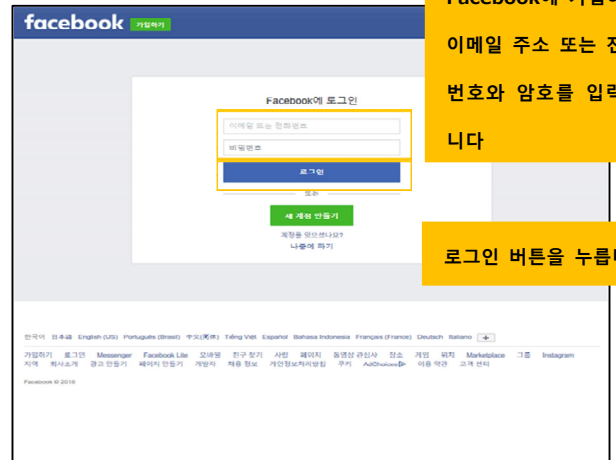

# 도쿄 돔 시티 무료 Wi-Fi SNS 계정으로 로그인하는 방법

①

체크 박스에 체크를합니다

SNS 로그인 버튼을 누릅니다

②

세 가지 아이콘 중 하나를 누릅니다

③ SNS 인증 흐름 (LINE) 한국어

LINE에 등록되어있는 이메일 주소 또는 전화 번호와 암호를 입력합니다

이미지에 표시되는 문자를 입력합니다

로그인 버튼을 누릅니다

④ SNS 인증 흐름 (Facebook) 한국어

Facebook에 가입하고 이메일 주소 또는 전화 번호와 암호를 입력합니다

로그인 버튼을 누릅니다

⑤ SNS 인증 흐름 (Twitter) 한국어

Twitter에 등록 된 사용자 이름 또는 이메일 주소와 비밀번호를 입력합니다

로그인 버튼을 클릭합니다