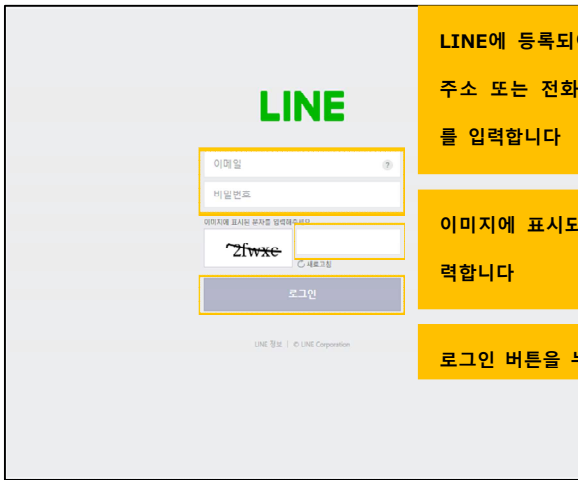

# 도쿄 돔 시티 무료 Wi-Fi SNS 계정으로 로그인하는 방법

①

체크 박스에 체크를합니다

SNS 로그인 버튼을 누릅니다

②

세 가지 아이콘 중 하나를 누릅니다

③ SNS 인증 흐름 (LINE) 한국어

LINE에 등록되어있는 이메일 주소 또는 전화 번호와 암호를 입력합니다

이미지에 표시되는 문자를 입력합니다

로그인 버튼을 누릅니다

④ SNS 인증 흐름 (Facebook) 한국어

Facebook에 가입하고 이메일 주소 또는 전화 번호와 암호를 입력합니다

로그인 버튼을 누릅니다

⑤ SNS 인증 흐름 (Twitter) 한국어

Twitter에 등록 된 사용자 이름 또는 이메일 주소와 비밀번호를 입력합니다

로그인 버튼을 클릭합니다