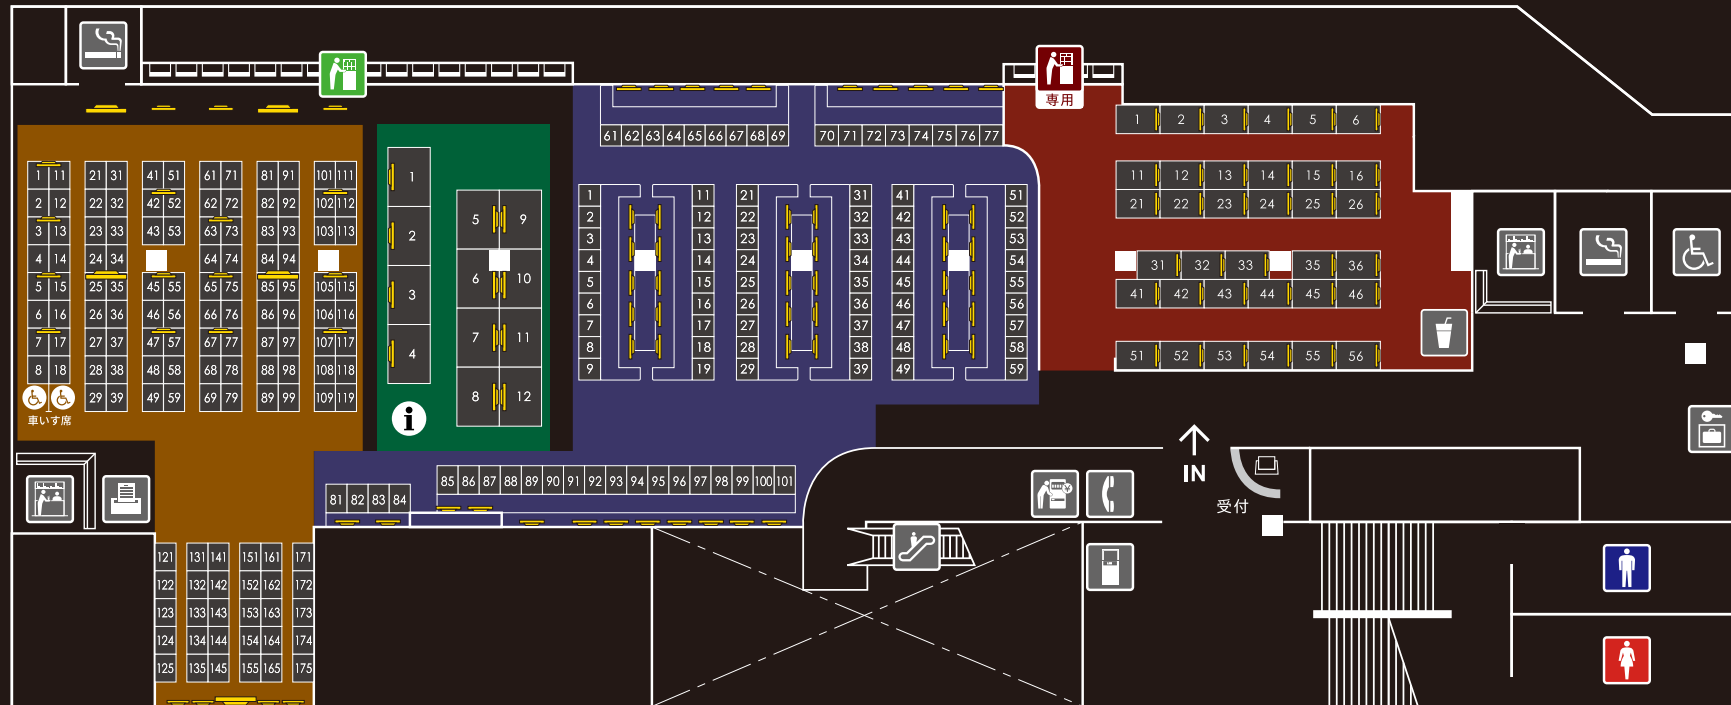

FLOOR MAP

フロアマップ

S STANDARD SEAT
スタンダードシート

B BOX SEAT
ボックスシート

C COUNTER SEAT
カウンタースeat

F FIRST CLASS
ファーストクラス

i インフォメーション

♂ 男子トイレ

♀ 女子トイレ

♿ 多目的トイレ

専用 FIRST CLASS
専用発払機

🏠 発払機

📦 ロッカー

🖨️ オッププリンタ

🎫 指定席券 券売機

🚬 喫煙室

🏪 売店

🏪 自動販売機

☎️ 公衆電話

— モニター