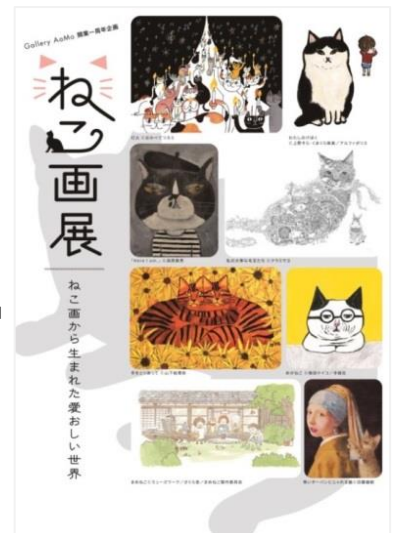

【保護猫里親会を開催】

5月12日(土)・6月23日(土)の2日間、日本の猫殺処分0を目標に活動する自走型保護猫カフェ「ネコリパブリック」による「保護猫里親会」を開催します。
※今後、日程が追加となる場合がございます。詳細は公式ホームページにてお知らせします

【宇宙ミュージアムTeNQとコラボ！『TeNQ 宇宙のねこ画展』、相互割引キャンペーン実施】

◎期 間：4月24日(火)～7月1日(日)※相互割引キャンペーンは、4月26日(木)～7月8日(日)まで

◎場 所：宇宙ミュージアムTeNQ イマジネーションエリア
「宇宙ギャラリー」

◎内 容：期間中、東京ドームシティにある「宇宙ミュージアムTeNQ」とコラボし、TeNQ館内のイマジネーションエリア「宇宙ギャラリー」で、宇宙をイメージした「ねこ画」を展示します。また、「ねこ画展」とTeNQとの相互割引を実施し、それぞれのチケット(半券も可)の提示で、当日入館料が200円引きになります。

※Gallery AaMo・TeNQチケットカウンターで当日券購入時のみ割引
※他の割引との併用は不可
※入場チケット1枚に付き1名様有効、引換前の前売券も利用可能

※会期・内容に関しましては、変更になる場合がございます。イベントスケジュール等は、公式ホームページをご確認ください

<開催概要>

■タイトル：『「ねこ画展」～ねこ画から生まれた愛おしい世界～』

■日 程：2018年4月26日(木)～7月8日(日) ※開催期間中無休

■時 間：12:00～20:00 ※最終入館は閉館の30分前まで

■料 金：当日 大人(高校生以上)1,300円/小人(小・中学生)900円
前売 大人(高校生以上)1,100円/小人(小・中学生)700円
※未就学児無料、イベント初日4月26日(木)より当日料金

■チケット発売：ローソンチケット・チケットぴあ・セブンチケット・イープラス他 販売中

■主 催：株式会社東京ドーム

■企画協力：神保町にゃんこ堂

■後 援：読売新聞社

■チャリティ協力：保護猫カフェ ネコリパブリック

■主な内容：

- ・「おかべてつろう」「くまくら珠美」「クラミサヨ」「柴田ケイコ」「高原鉄男」「ねこまき」「目羅健嗣」「山下絵理奈」によるねこ画作品など150点以上を展示
- ・「ドコノコ」プロデュースイベント「迷子さがしゲーム」「ドコノコおみくじ」
- ・チャリティーブース
- ・ねこ検定、ネコロジー アドラーとネコの心理テスト、読書コーナー、ぬり絵コーナーなど
- ・期間限定「にゃんこ堂水道橋店」&物販コーナー

■U R L：<https://www.tokyo-dome.co.jp/aamo/event/nekogaten.html>

■お客様からのお問い合わせ先：東京ドームシティわくわくダイヤル TEL.03-5800-9999

【Gallery AaMo(ギャラリー アーモ)】施設概要

感動を生み出すエンタテインメント性とアートとの融合による、“楽しさ”と“ライブ感”を体験できる大人のための“遊べる”ギャラリー。最先端のアートから、工芸、サブカルチャーまで、様々なジャンルの催事を1～3ヶ月ごとに入れ替えながら継続的に展開していきます。

開業日：2017年4月15日(土)

所在地：東京都文京区後楽1-3-61 東京ドームシティ クリスタルアベニュー沿い

床面積：約830㎡ 天井高：約5m URL：<https://www.tokyo-dome.co.jp/aamo/>